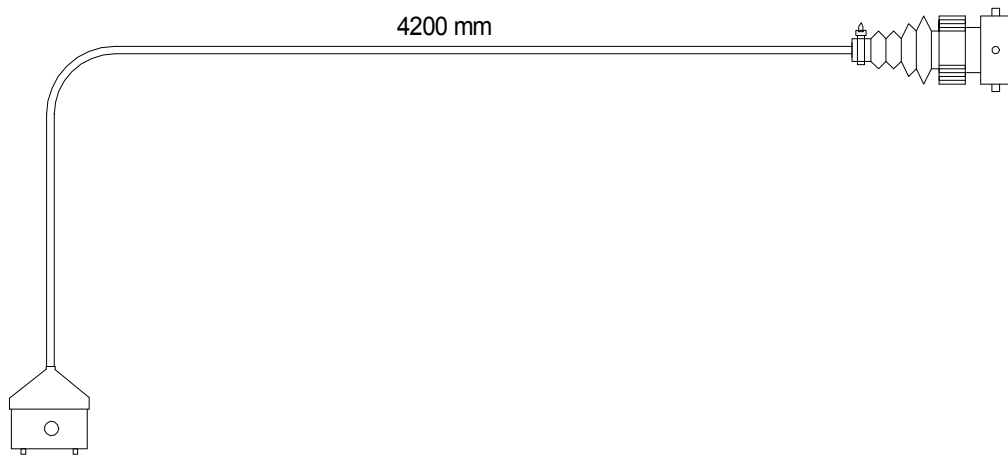

Versorgungskabel DC
12 Volt / 4200 mm

Supply cable DC
12 Volt / 4200 mm

Art.Nr.: ETZXXX915109

*Irrtümer, technische Änderungen vorbehalten. | Technical modifications and errors excepted.

Fliegl Agro-Center GmbH · Maierhof 1 · D-84556 Kastl
Tel. +49 (0)8671/9600-0 · Fax +49 (0)8671/9600-701 · info@agro-center.de