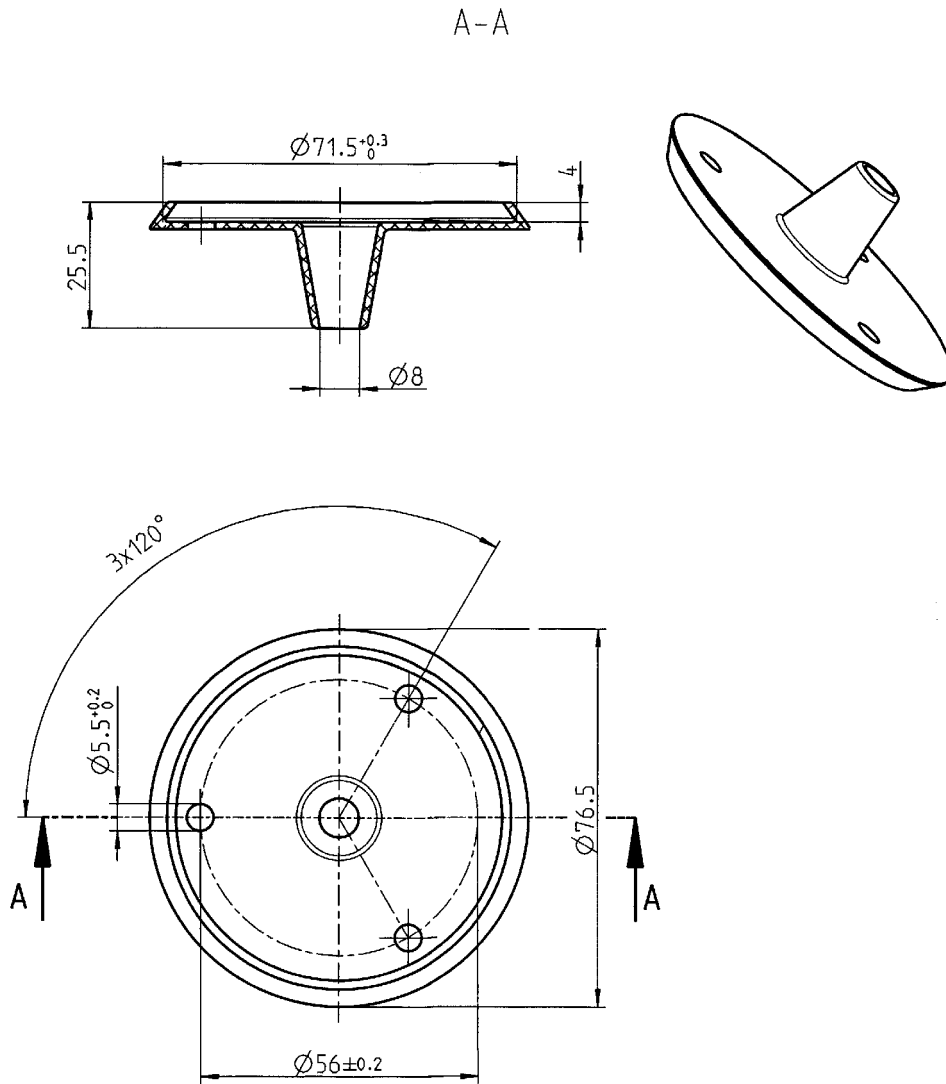

Dichtung

Seal

Art.Nr.: ETZXXX915009

Wanddicke = 1,5

*Irtümer, technische Änderungen vorbehalten. | Technical modifications and errors excepted.