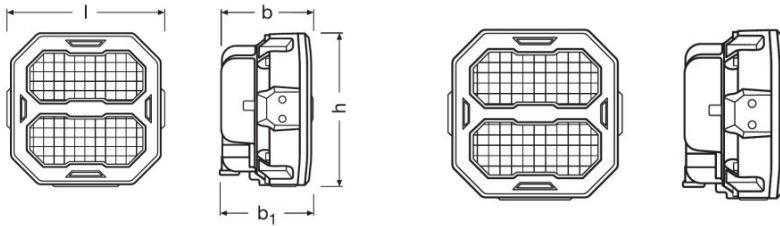

Lichtstrom	4500 lm
Farbtemperatur	6000 K
Light distance at 1lx [PIM]	60 m

Abmessungen & Gewicht

Produktgewicht	698,00 g
Länge	117,1 mm
Breite	68,4 mm
Höhe	113,4 mm

Lebensdauer

Garantie	5 years
----------	---------