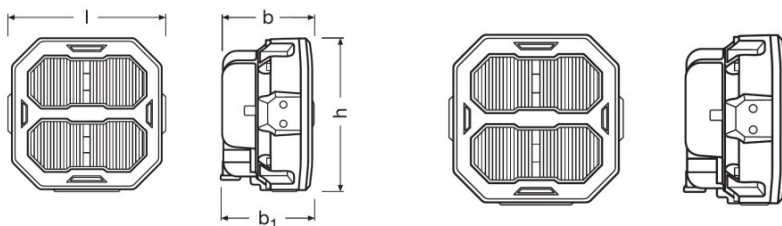

Lichtstrom	4500 lm
Farbtemperatur	6000 K
Light distance at 1lx [PIM]	70 m

Abmessungen & Gewicht

Produktgewicht	702,00 g
Länge	117,1 mm
Breite	68,4 mm
Höhe	113,4 mm

Lebensdauer

Garantie	5 years
----------	---------