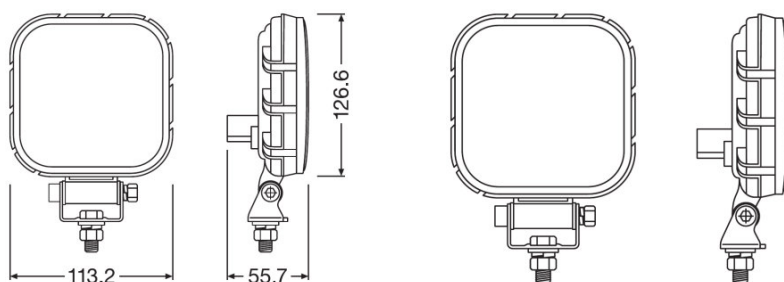

Produktdatenblatt

Technische Daten

Produktinformation

Bestellnummer	LEDDL109-WD
Application (Category and Product specific)	Additional reversing light

Elektrische Daten

Nennspannung	12/24 V
Nennleistung	15,00 W
Prüfspannung	13,2 V

Photometrische Daten

Lichtstrom	1100 lm
Farbtemperatur	2700 K

Abmessungen & Gewicht

Produktgewicht	400,00 g
Länge	0,0 mm

Lebensdauer

Lebensdauer Tc	5000 h
Garantie	5 years

Zusätzliche Produktdaten

Lichtverteilung

Produktdatenblatt

Produkt-Code	Produkt-Bezeichnung	Verpackungseinheit (Stück pro Einheit)	Abmessungen (Länge x Breite x Höhe)	Volumen	Gewicht brutto
4062172105736	Reversing VX120S-WD	Faltschachtel 1	132 mm x 72 mm x 152 mm	1.44 dm ³	447.00 g
4062172105743	Reversing VX120S-WD	Versandschachtel 8	305 mm x 280 mm x 175 mm	14.95 dm ³	4400.00 g