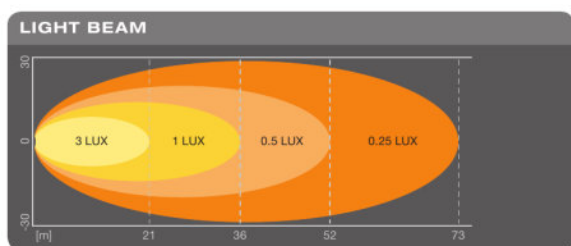

Photometrische Daten

Lichtstrom	1100 lm
Farbtemperatur	2700 K

Abmessungen & Gewicht

Produktgewicht	400,00 g
Länge	0,0 mm

Lebensdauer

Lebensdauer Tc	5000 h
Garantie	5 years

Zusätzliche Produktdaten

Lichtverteilung