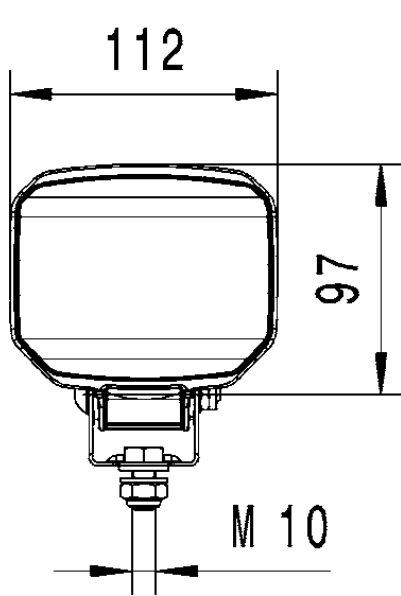

**Hella Rückfahrscheinwerfer
PowerBeam 1000 compact
12 Watt / 1000 Lumen**

Art.Nr.: ETZXXX911680

**Reversing light Hella
PowerBeam 1000 compact
12 Watt / 1000 Lumen**

*Irtümer, technische Änderungen vorbehalten. | Technical modifications and errors excepted.