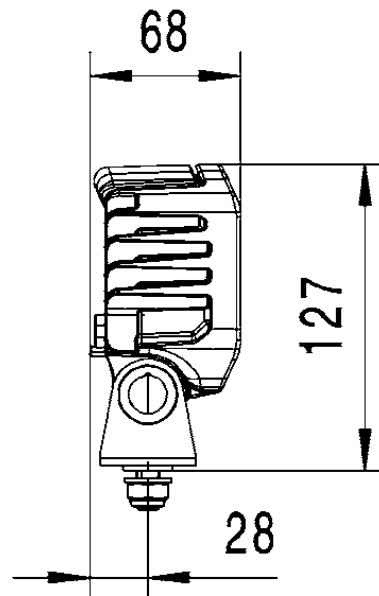

**Hella Rückfahrscheinwerfer
PowerBeam 1000 compact
12 Watt / 1000 Lumen**

Art.Nr.: ETZXXX911680

**Reversing light Hella
PowerBeam 1000 compact
12 Watt / 1000 Lumen**

*Irtümer, technische Änderungen vorbehalten. | Technical modifications and errors excepted.