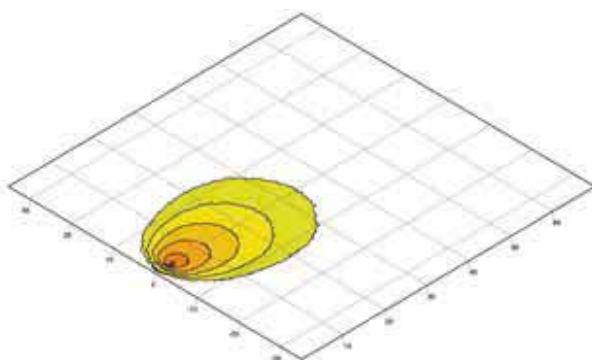

### Technische Details:

- » Betriebsspannung/ Nennspannung: 10,5 - 32V
- » Leistungsaufnahme: 12 W
- » Lichtleistung: 1.000 Lumen
- » Lichtquellentyp: 6 Hochleistungs-LEDs
- » Farbtemperatur: 6.500 Kelvin
- » Gehäuse: Schlagfester Kunststoff
- » Befestigung: Stehend und hängend
- » Anschluss: DEUTSCH-Stecker
- » Schutz: Überhitzungs- und Verpolschutz
- » Schutzart: IP6K9K, IP 6K8