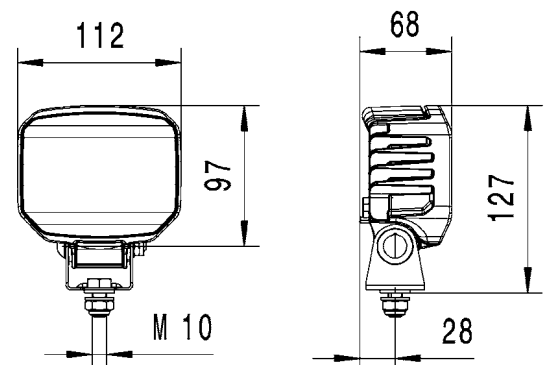

### Technische Details:

- » Betriebsspannung/ Nennspannung: 10,5 - 32V
- » Leistungsaufnahme: 12 W
- » Lichtleistung: 1.000 Lumen
- » Lichtquellentyp: 6 Hochleistungs-LEDs
- » Farbtemperatur: 6.500 Kelvin
- » Gehäuse: Schlagfester Kunststoff
- » Befestigung: Stehend und hängend
- » Anschluss: DEUTSCH-Stecker
- » Schutz: Überhitzungs- und Verpolschutz
- » Schutzart: IP6K9K, IP 6K8