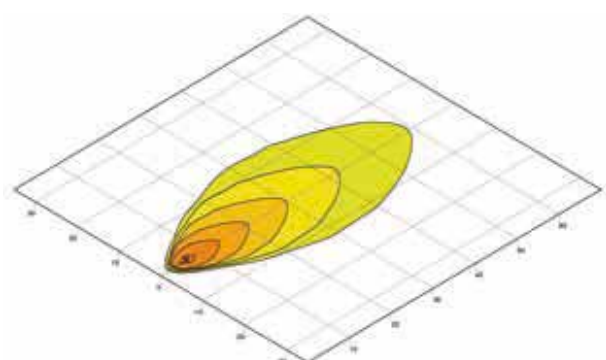

Weitreichende Ausleuchtung

*Irrtümer, technische Änderungen vorbehalten.