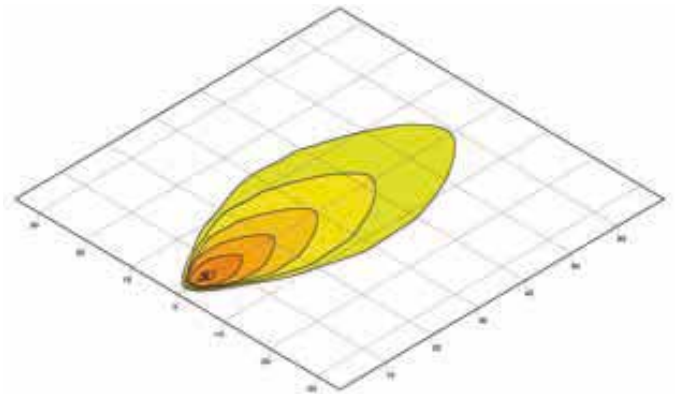

Hella Rückfahrcheinwerfer PowerBeam 1000 compact 12 Watt / 1000 Lumen

Art.Nr.: ETZXXX911680

Nahfeldausleuchtung

Weitreichende Ausleuchtung

*Irrtümer, technische Änderungen vorbehalten.