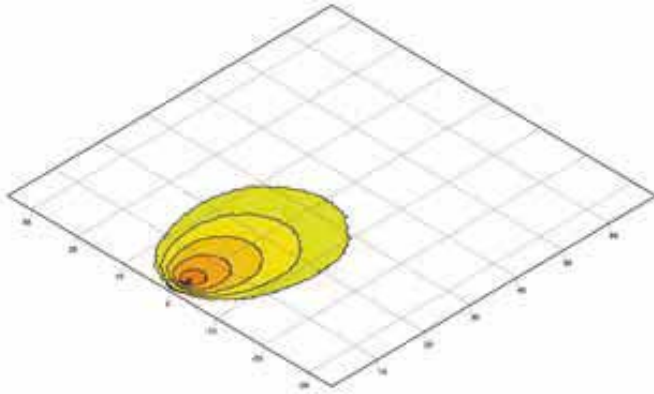

Hella Rückfahrcheinwerfer PowerBeam 1000 compact 12 Watt / 1000 Lumen

Art.Nr.: ETZXXX911680

Nahfeldausleuchtung

Weitreichende Ausleuchtung

*Irrtümer, technische Änderungen vorbehalten.