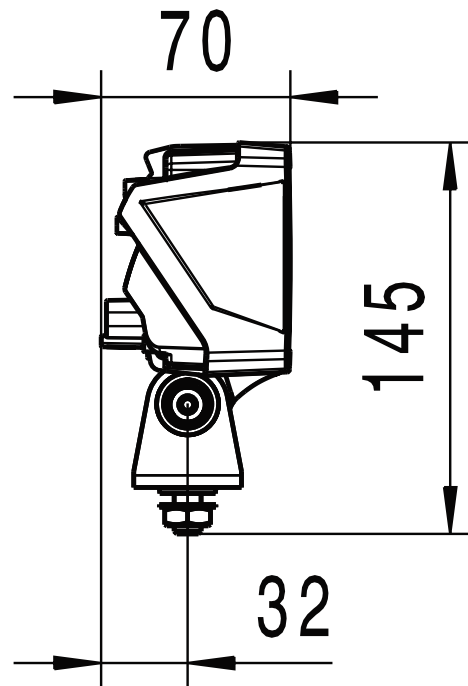

Hella Arbeitsscheinwerfer LED - Eco 26

26 Watt / 2000 Lumen / Nahfeldausleuchtung

LED worklight Hella - Eco 26

26 Watt / 2000 Lumen / Closerange illumination

Art.Nr.: ETZXXX911671

*Irtümer, technische Änderungen vorbehalten. | Technical modifications and errors excepted.