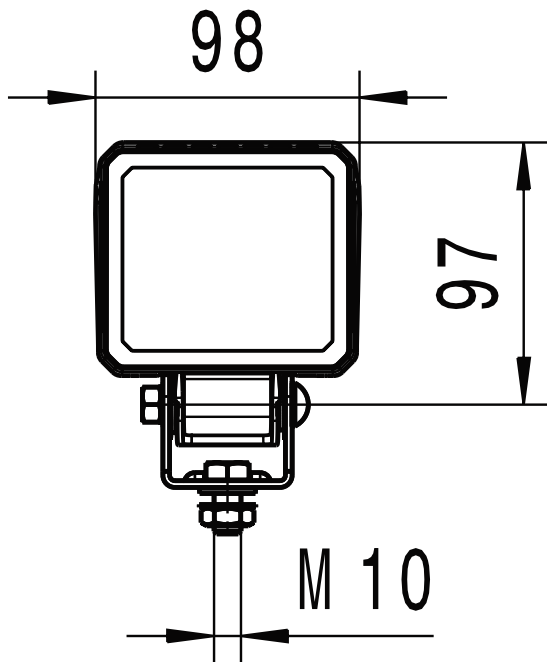

Hella Arbeitsscheinwerfer LED - Eco 26

26 Watt / 2000 Lumen / Nahfeldausleuchtung

LED worklight Hella - Eco 26

26 Watt / 2000 Lumen / Closerange illumination

Art.Nr.: ETZXXX911671

*Irtümer, technische Änderungen vorbehalten. | Technical modifications and errors excepted.