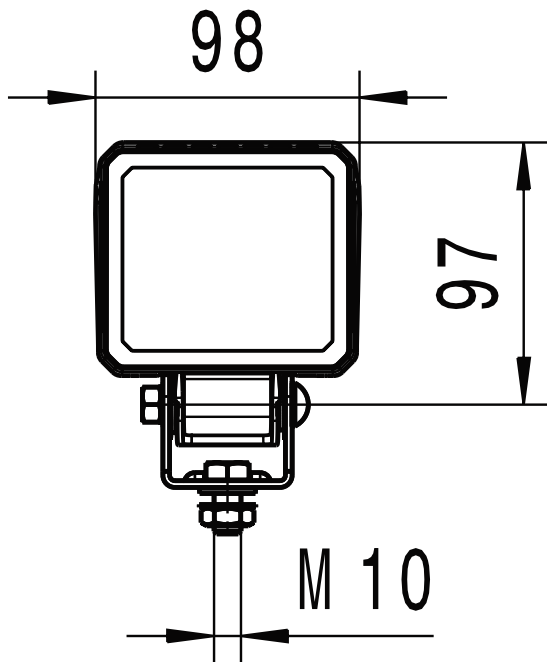

Hella Arbeitsscheinwerfer LED - Eco 18

18 Watt / 1350 Lumen / Nahfeldausleuchtung

LED worklight Hella - Eco 18

18 Watt / 1350 Lumen / Closerange illumination

Art.Nr.: ETZXXX911670

*Irtümer, technische Änderungen vorbehalten. | Technical modifications and errors excepted.