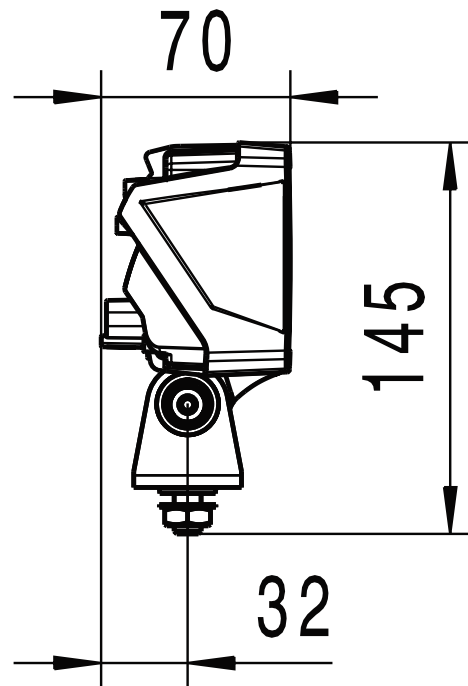

Hella Arbeitsscheinwerfer LED - Eco 18

18 Watt / 1350 Lumen / Nahfeldausleuchtung

LED worklight Hella - Eco 18

18 Watt / 1350 Lumen / Closerange illumination

Art.Nr.: ETZXXX911670

*Irtümer, technische Änderungen vorbehalten. | Technical modifications and errors excepted.