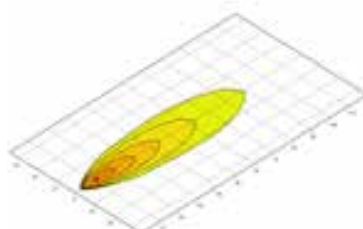

Weitreichende Ausleuchtung

*Irrtümer, technische Änderungen vorbehalten.