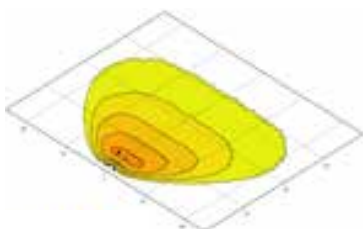

Hella Arbeitsscheinwerfer LED - Eco 18 18 Watt / 1350 Lumen / Nahfeldausleuchtung

Art.Nr.: ETZXXX911670

Produktmerkmale:

- » Idealer Halogensatz für einfachen Umstieg
- » Kompakte Größe und universelle Form
- » Auch als Rückfahrcheinwerfer verfügbar

Technische Details:

- » Betriebsspannung/ Nennspannung: 10,5 - 32V
- » Leistungsaufnahme: 18 W
- » Lichtleistung: 1.350 Lumen
- » Lichtquellentyp: LED
- » Farbtemperatur: 6.500 Kelvin
- » Gehäuse: Aluminiumdruckguss
- » Befestigung: Stehend oder hängend, 25° Neigungswinkel
- » Anschluss: Kabel oder DEUTSCH-Stecker
- » Schutz: Überhitzungs- und Verpolschutz
- » Schutzart: IP 6K9K, IP 6K8
- » Gewicht: 675 g