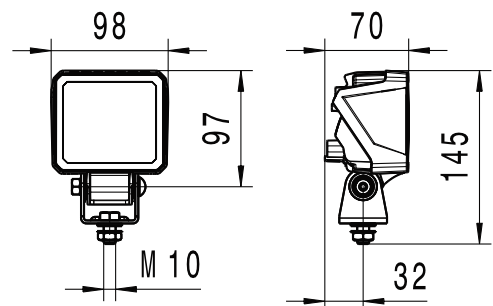

Hella Arbeitsscheinwerfer LED - Eco 18 18 Watt / 1350 Lumen / Nahfeldausleuchtung

Art.Nr.: ETZXXX911670

Produktmerkmale:

- » Idealer Halogensatz für einfachen Umstieg
- » Kompakte Größe und universelle Form
- » Auch als Rückfahrcheinwerfer verfügbar

Technische Details:

- » Betriebsspannung/ Nennspannung: 10,5 - 32V
- » Leistungsaufnahme: 18 W
- » Lichtleistung: 1.350 Lumen
- » Lichtquellentyp: LED
- » Farbtemperatur: 6.500 Kelvin
- » Gehäuse: Aluminiumdruckguss
- » Befestigung: Stehend oder hängend, 25° Neigungswinkel
- » Anschluss: Kabel oder DEUTSCH-Stecker
- » Schutz: Überhitzungs- und Verpolschutz
- » Schutzart: IP 6K9K, IP 6K8
- » Gewicht: 675 g