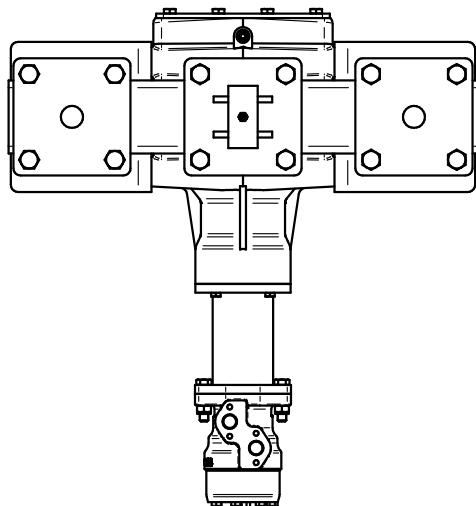

Erdbohrer mit hydraulischem Antrieb

Gelenkaufnahme

Soil drill with hydraulic drive

Articulated mounting

Art.Nr.: ERHJFM000002

*Irtümer, technische Änderungen vorbehalten. | Technical modifications and errors excepted.