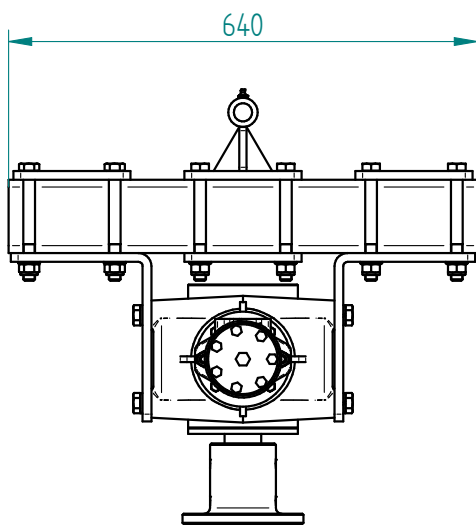

Erdbohrer mit hydraulischem Antrieb

Gelenkaufnahme

Soil drill with hydraulic drive

Articulated mounting

Art.Nr.: ERHJFM000002

*Irtümer, technische Änderungen vorbehalten. | Technical modifications and errors excepted.