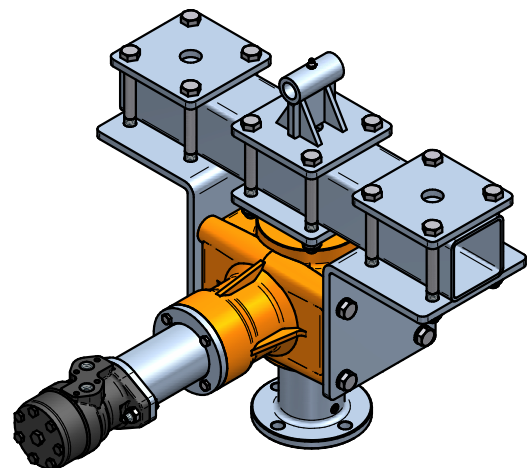

Erdbohrer mit hydraulischem Antrieb

Gelenkaufnahme

Soil drill with hydraulic drive

Articulated mounting

Art.Nr.: ERHJFM000002

*Irtümer, technische Änderungen vorbehalten. | Technical modifications and errors excepted.