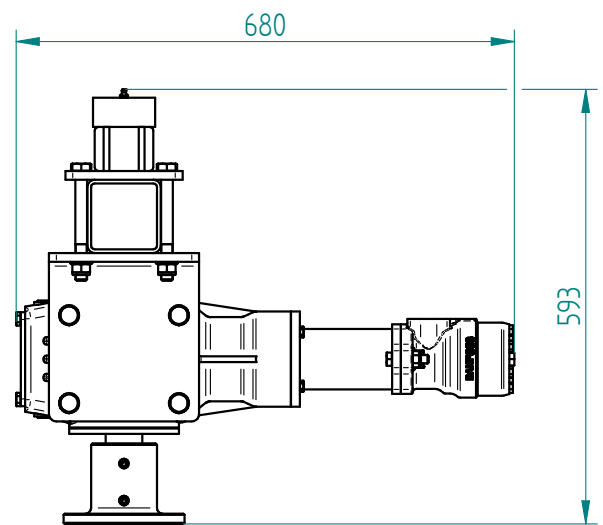

Erdbohrer mit hydraulischem Antrieb

Gelenkaufnahme

Soil drill with hydraulic drive

Articulated mounting

Art.Nr.: ERHJFM000002

*Irtümer, technische Änderungen vorbehalten. | Technical modifications and errors excepted.