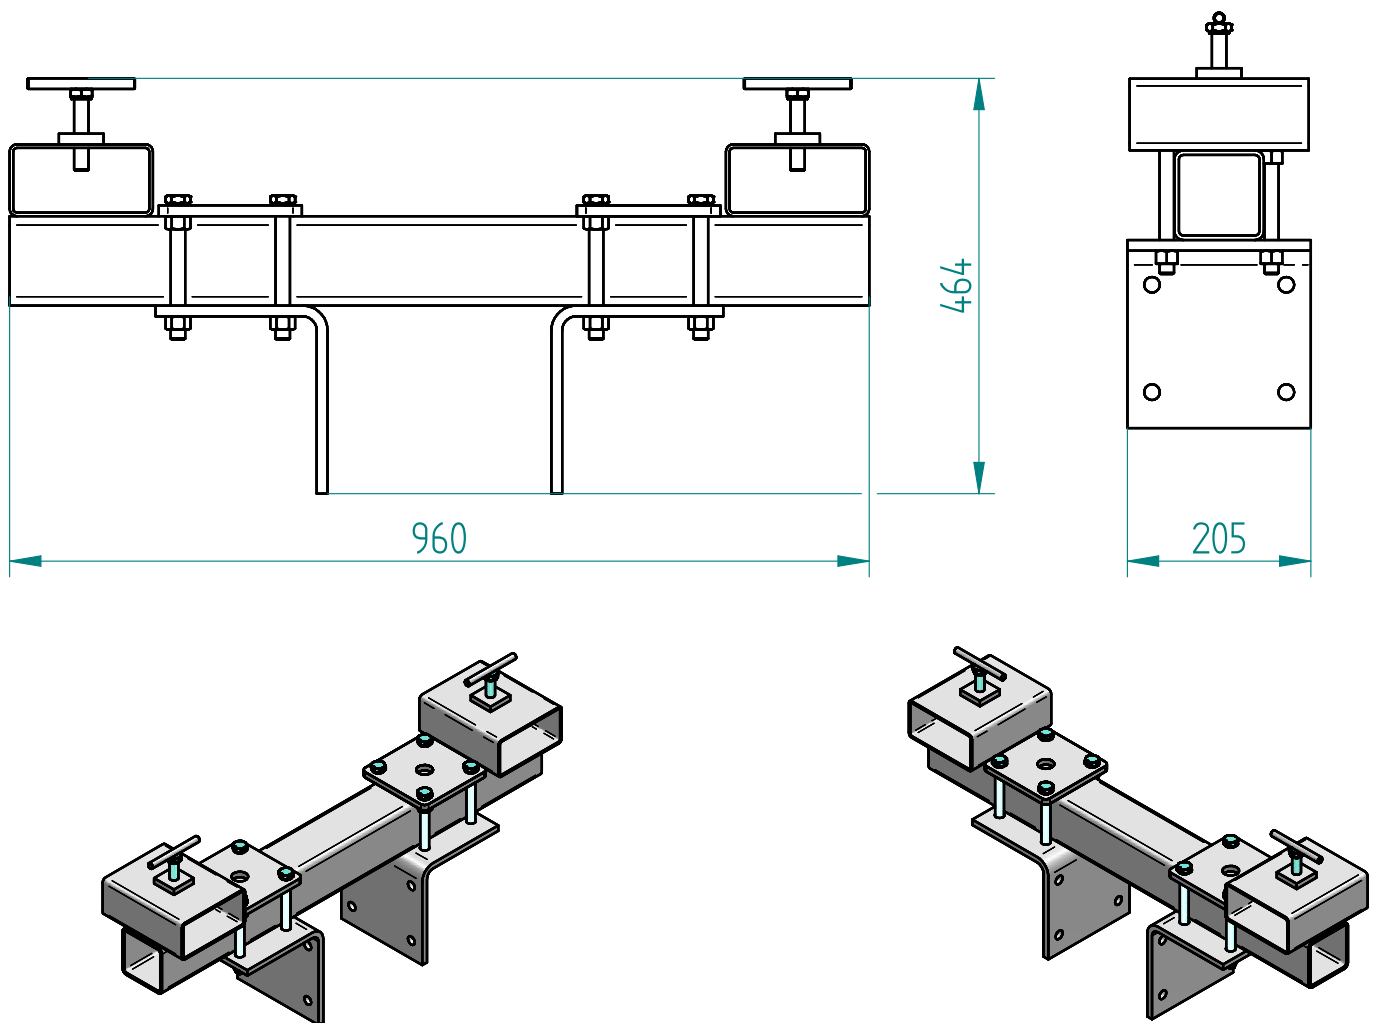

Erdbohrer mit hydraulischem Antrieb

Stapleraufnahme

Soil drill with hydraulic drive

Forklift mounting

Art.Nr.: ERHJFM000001

*Irrtümer, technische Änderungen vorbehalten. | Technical modifications and errors excepted.