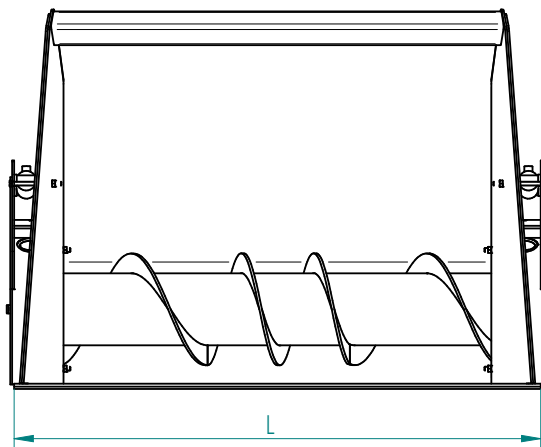

Einfütterschaufel

Zum Anbau an Hof-, Rad- oder Teleskoplader / 2400 mm

Feeding bucket

For mounting on farm, wheel or telescopic loaders / 2400 mm

Art.Nr.: EFSHRT240002V

*Irtümer, technische Änderungen vorbehalten. | Technical modifications and errors excepted.