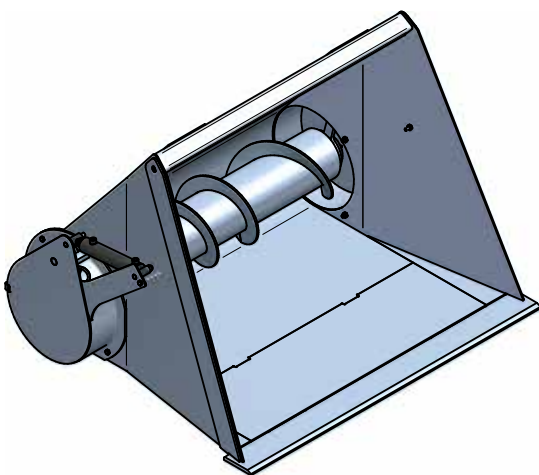

Einfütterschaufel

Zum Anbau an Hof-, Rad- oder Teleskoplader / 2400 mm

Feeding bucket

For mounting on farm, wheel or telescopic loaders / 2400 mm

Art.Nr.: EFSHRT240002V

*Irtümer, technische Änderungen vorbehalten. | Technical modifications and errors excepted.