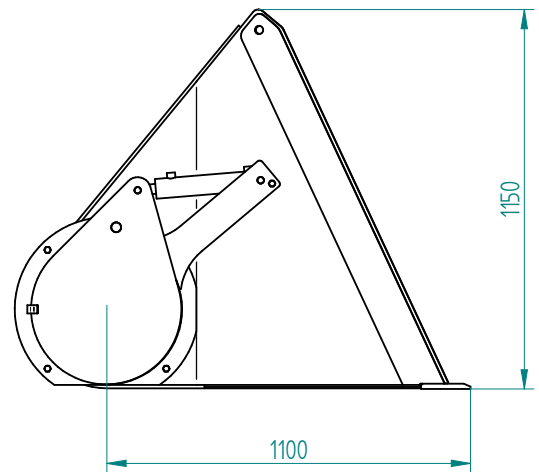

Einfütterschaufel

Zum Anbau an Hof-, Rad- oder Teleskoplader / 2400 mm

Feeding bucket

For mounting on farm, wheel or telescopic loaders / 2400 mm

Art.Nr.: EFSHRT240002V

*Irtümer, technische Änderungen vorbehalten. | Technical modifications and errors excepted.