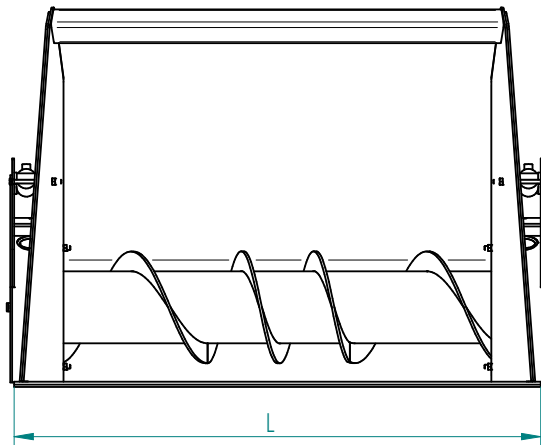

### Einfütterschaufel

Zum Anbau an Hof-, Rad- oder Teleskoplader / 2000 mm

### Feeding bucket

For mounting on farm, wheel or telescopic loaders / 2000 mm

Art.Nr.: EFSHRT200002V

\*Irtümer, technische Änderungen vorbehalten. | Technical modifications and errors excepted.

Fliegl Agro-Center GmbH · Maierhof 1 · D-84556 Kastl  
Tel. +49 (0)8671/9600-0 · Fax +49 (0)8671/9600-701 · info@agro-center.de