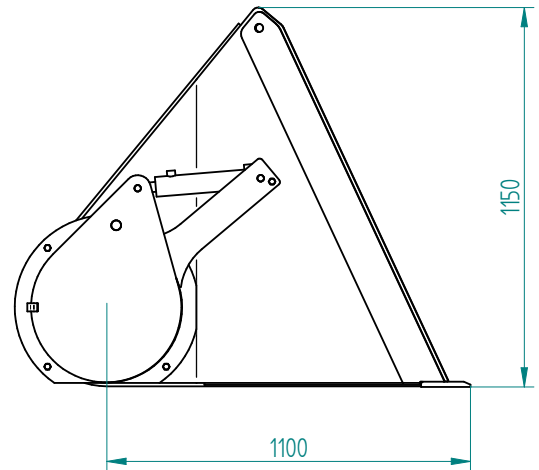

### Einfütterschaufel

Zum Anbau an Hof-, Rad- oder Teleskoplader / 2000 mm

### Feeding bucket

For mounting on farm, wheel or telescopic loaders / 2000 mm

Art.Nr.: EFSHRT200002V

\*Irtümer, technische Änderungen vorbehalten. | Technical modifications and errors excepted.

Fliegl Agro-Center GmbH · Maierhof 1 · D-84556 Kastl  
Tel. +49 (0)8671/9600-0 · Fax +49 (0)8671/9600-701 · info@agro-center.de