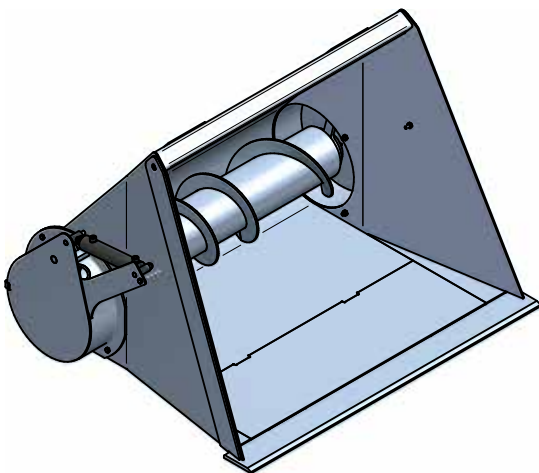

### Einfütterschaufel

Zum Anbau an Hof-, Rad- oder Teleskoplader / 2000 mm

### Feeding bucket

For mounting on farm, wheel or telescopic loaders / 2000 mm

Art.Nr.: EFSHRT200002V

\*Irtümer, technische Änderungen vorbehalten. | Technical modifications and errors excepted.

Fliegl Agro-Center GmbH · Maierhof 1 · D-84556 Kastl  
Tel. +49 (0)8671/9600-0 · Fax +49 (0)8671/9600-701 · info@agro-center.de