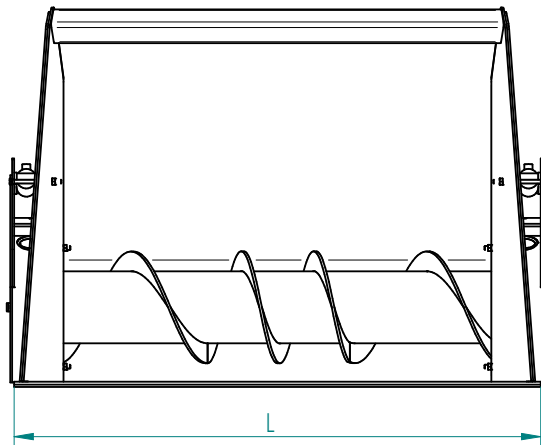

### Einfütterschaufel

Zum Anbau an Hof-, Rad- oder Teleskoplader / 1500 mm

### Feeding bucket

For mounting on farm, wheel or telescopic loaders / 1500 mm

Art.Nr.: EFSHRT150002V

\*Irtümer, technische Änderungen vorbehalten. | Technical modifications and errors excepted.

Fliegl Agro-Center GmbH · Maierhof 1 · D-84556 Kastl  
Tel. +49 (0)8671/9600-0 · Fax +49 (0)8671/9600-701 · info@agro-center.de