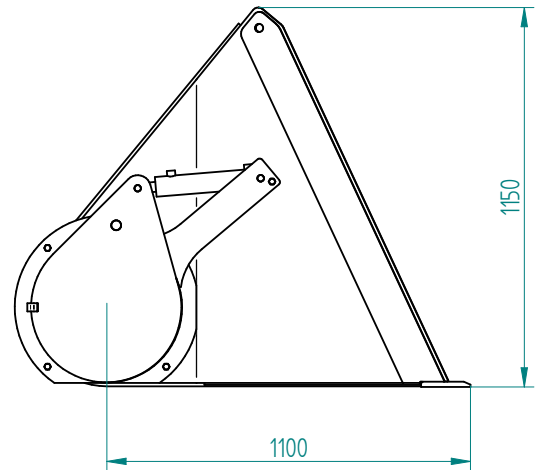

### Einfütterschaufel

Zum Anbau an Hof-, Rad- oder Teleskoplader / 1500 mm

### Feeding bucket

For mounting on farm, wheel or telescopic loaders / 1500 mm

Art.Nr.: EFSHRT150002V

\*Irtümer, technische Änderungen vorbehalten. | Technical modifications and errors excepted.

Fliegl Agro-Center GmbH · Maierhof 1 · D-84556 Kastl  
Tel. +49 (0)8671/9600-0 · Fax +49 (0)8671/9600-701 · info@agro-center.de