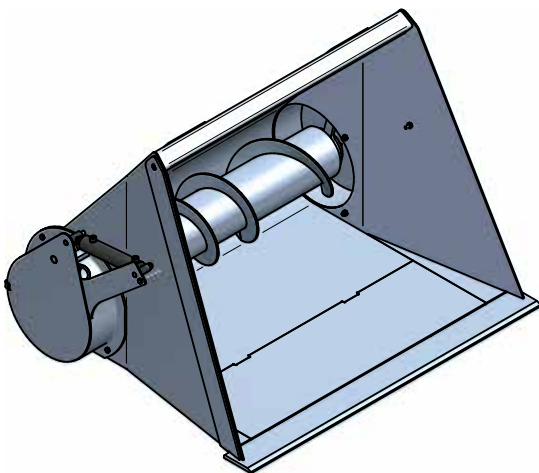

### Einfütterschaufel

Zum Anbau an Hof-, Rad- oder Teleskoplader / 1500 mm

### Feeding bucket

For mounting on farm, wheel or telescopic loaders / 1500 mm

Art.Nr.: EFSHRT150002V

\*Irtümer, technische Änderungen vorbehalten. | Technical modifications and errors excepted.

Fliegl Agro-Center GmbH · Maierhof 1 · D-84556 Kastl  
Tel. +49 (0)8671/9600-0 · Fax +49 (0)8671/9600-701 · info@agro-center.de