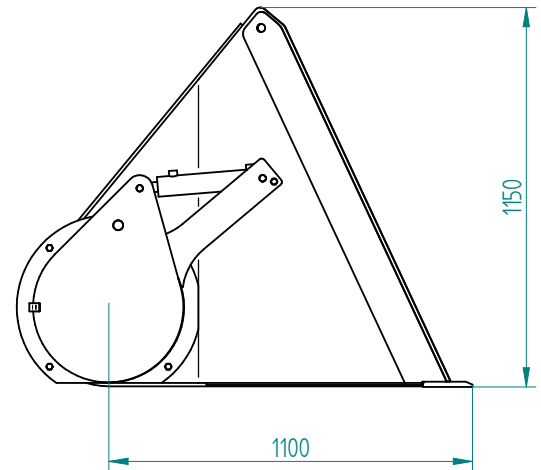

### Einfütterschaufel

Zum Anbau an Euronorm / 2400 mm

### Feeding bucket

For attachment to Euronorm / 2400 mm

Art.Nr.: EFSFLM240002V

\*Irtümer, technische Änderungen vorbehalten. | Technical modifications and errors excepted.

Fliegl Agro-Center GmbH · Maierhof 1 · D-84556 Kastl  
Tel. +49 (0)8671/9600-0 · Fax +49 (0)8671/9600-701 · info@agro-center.de