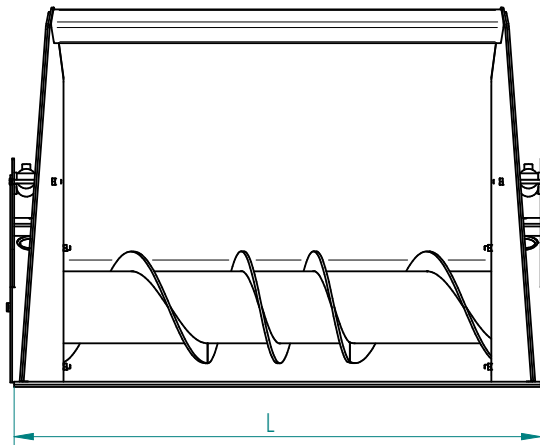

Einfütterschaufel

Zum Anbau an Euronorm / 2400 mm

Feeding bucket

For attachment to Euronorm / 2400 mm

Art.Nr.: EFSFLM240002V

*Irtümer, technische Änderungen vorbehalten. | Technical modifications and errors excepted.

Fliegl Agro-Center GmbH · Maierhof 1 · D-84556 Kastl
Tel. +49 (0)8671/9600-0 · Fax +49 (0)8671/9600-701 · info@agro-center.de

www.agro-center.de