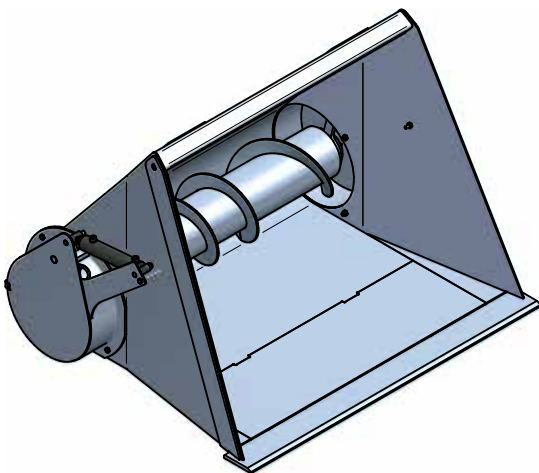

### Einfütterschaufel

Zum Anbau an Euronorm / 2400 mm

### Feeding bucket

For attachment to Euronorm / 2400 mm

Art.Nr.: EFSFLM240002V

\*Irtümer, technische Änderungen vorbehalten. | Technical modifications and errors excepted.

Fliegl Agro-Center GmbH · Maierhof 1 · D-84556 Kastl  
Tel. +49 (0)8671/9600-0 · Fax +49 (0)8671/9600-701 · info@agro-center.de