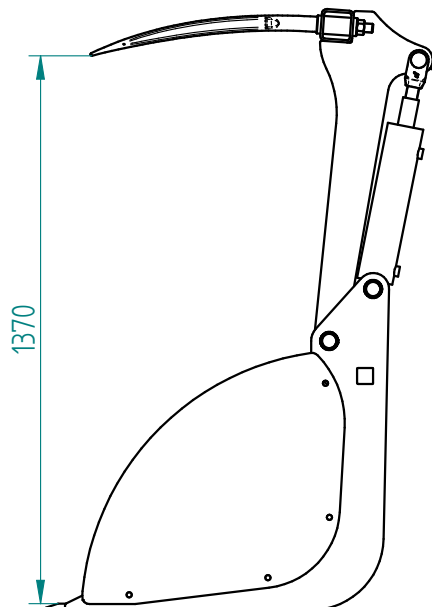

## Dung- und Silagegreifschaufel

Zum Anbau an Rad-, Hof- oder Teleskoplader

## Manure and silage grab bucket

For attachment to wheel, farm or telescopic loaders

Art.Nr.: DSSHRT240000V

Anzahl Zylinder Number of cylinders	2
Breite Width	2250 mm
Zinken Tines	12
Volumen ca. Volume approx.	1,5 m <sup>3</sup>