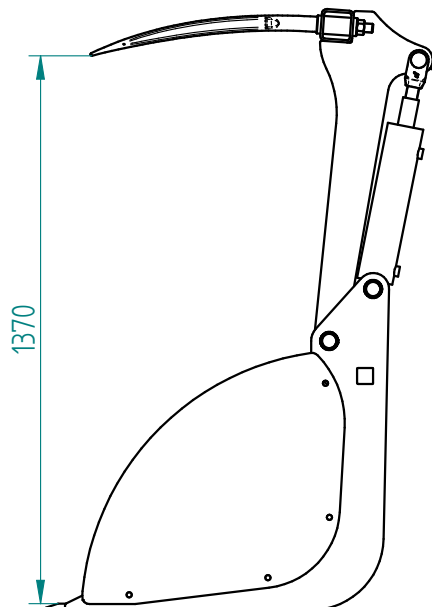

## Dung- und Silagegreifschaufel

Zum Anbau an Rad-, Hof- oder Teleskoplader

Art.Nr.: DSSHRT200000V

## Manure and silage grab bucket

For attachment to wheel, farm or telescopic loaders

Anzahl Zylinder Number of cylinders	2
Breite Width	2050 mm
Zinken Tines	11
Volumen ca. Volume approx.	1,4 m <sup>3</sup>