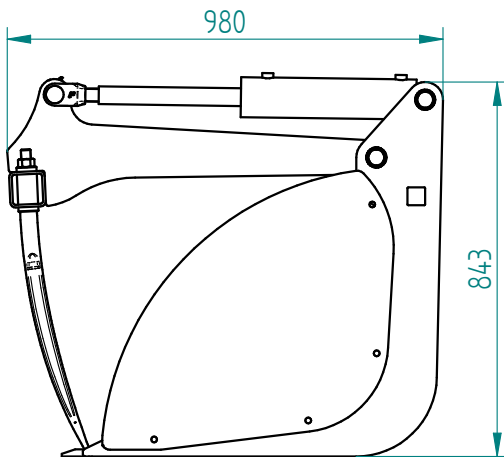

## Dung- und Silagegreifschaufel

Zum Anbau an Rad-, Hof- oder Teleskoplader

Art.Nr.: DSSHRT200000V

## Manure and silage grab bucket

For attachment to wheel, farm or telescopic loaders

Anzahl Zylinder Number of cylinders	2
Breite Width	2050 mm
Zinken Tines	11
Volumen ca. Volume approx.	1,4 m <sup>3</sup>