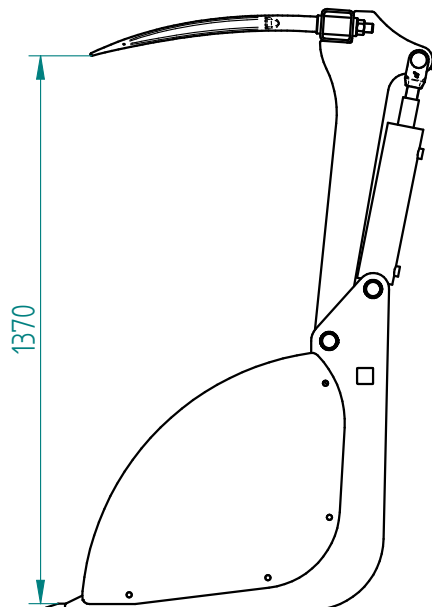

Dung- und Silagegreifschaufel

Zum Anbau an Rad-, Hof- oder Teleskoplader

Manure and silage grab bucket

For attachment to wheel, farm or telescopic loaders

Art.Nr.: DSSHRT180000V

Anzahl Zylinder Number of cylinders	2
Breite Width	1850 mm
Zinken Tines	10
Volumen ca. Volume approx.	1,2 m ³