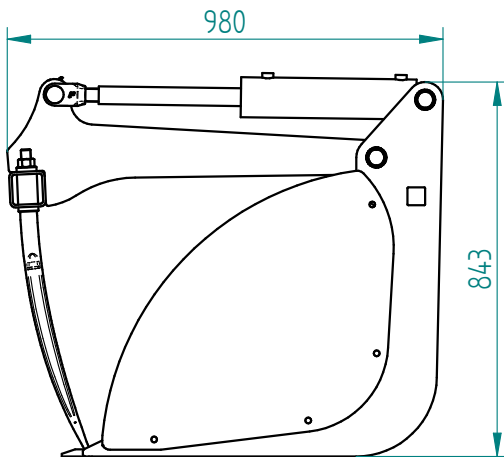

Dung- und Silagegreifschaufel

Zum Anbau an Rad-, Hof- oder Teleskoplader

Manure and silage grab bucket

For attachment to wheel, farm or telescopic loaders

Art.Nr.: DSSHRT180000V

Anzahl Zylinder Number of cylinders	2
Breite Width	1850 mm
Zinken Tines	10
Volumen ca. Volume approx.	1,2 m ³