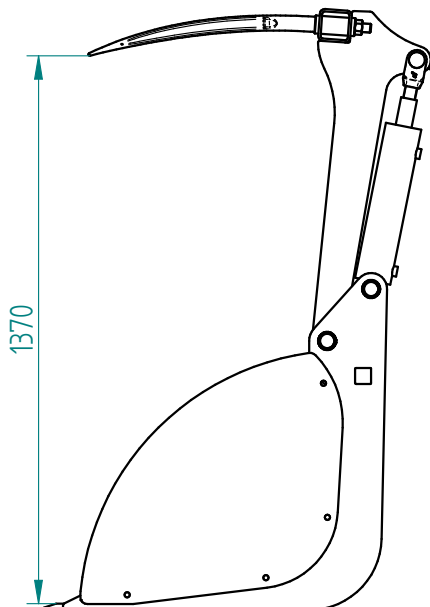

## Dung- und Silagegreifschaufel

Zum Anbau an Rad-, Hof- oder Teleskoplader

## Manure and silage grab bucket

For attachment to wheel, farm or telescopic loaders

Art.Nr.: DSSHRT140000V

Anzahl Zylinder Number of cylinders	2
Breite Width	1450 mm
Zinken Tines	8
Volumen ca. Volume approx.	0,95 m <sup>3</sup>