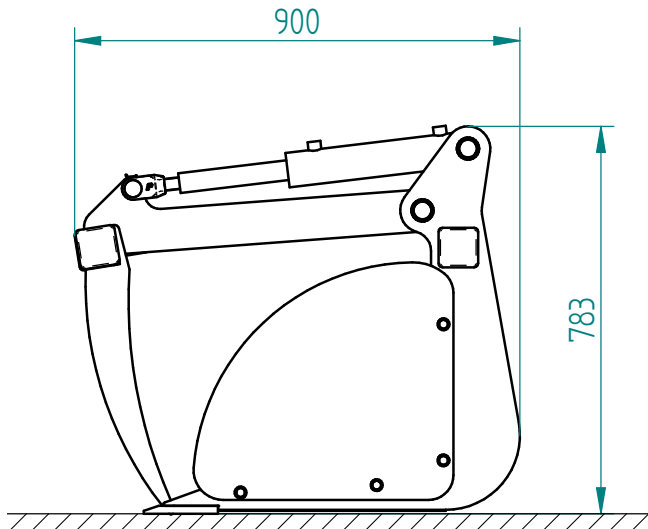

### Dung- und Silagegreifschaufel »Small«

Zum Anbau an Hoflader

Breite 1050 mm / Volumen ca. 0,41 m<sup>3</sup>

Art.Nr.: DSSHFL100000V

### Manure and silage grab bucket »Small«

For attachment to farm loader

Width 1050 mm / Capacity approx. 0,41 m<sup>3</sup>

\*Irtümer, technische Änderungen vorbehalten. | Technical modifications and errors excepted.