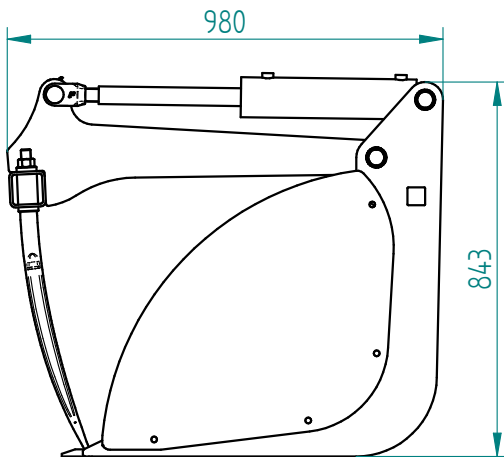

## Manure and silage grab bucket

For attachment to Euronorm

Art.Nr.: DSSFLM240000V

Anzahl Zylinder Number of cylinders	2
Breite Width	2250 mm
Zinken Tines	12
Volumen ca. Volume approx.	1,50 m <sup>3</sup>