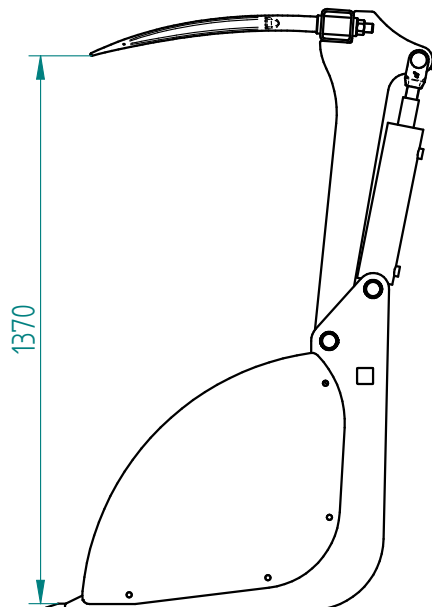

## Manure and silage grab bucket

For attachment to Euronorm

Art.Nr.: DSSFLM240000V

Anzahl Zylinder Number of cylinders	2
Breite Width	2250 mm
Zinken Tines	12
Volumen ca. Volume approx.	1,50 m <sup>3</sup>