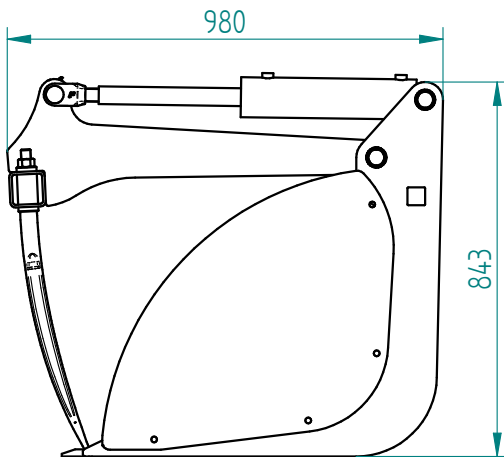

Dung- und Silagegreifschaufel

Zum Anbau an Euronorm

Manure and silage grab bucket

For attachment to Euronorm

Art.Nr.: DSSFLM200000V

Anzahl Zylinder Number of cylinders	2
Breite Width	2050 mm
Zinken Tines	11
Volumen ca. Volume approx.	1,40 m ³