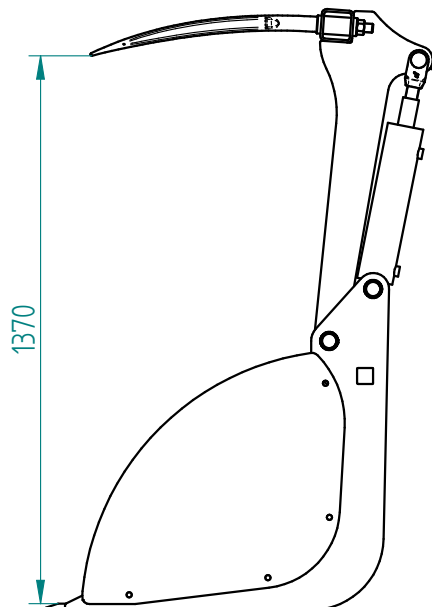

Dung- und Silagegreifschaufel

Zum Anbau an Euronorm

Manure and silage grab bucket

For attachment to Euronorm

Art.Nr.: DSSFLM200000V

Anzahl Zylinder Number of cylinders	2
Breite Width	2050 mm
Zinken Tines	11
Volumen ca. Volume approx.	1,40 m ³