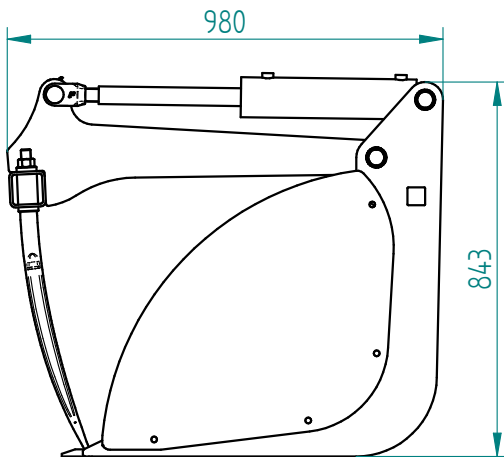

## Manure and silage grab bucket

For attachment to Euronorm

Art.Nr.: DSSFLM140000V

Anzahl Zylinder Number of cylinders	2
Breite Width	1450 mm
Zinken Tines	8
Volumen ca. Volume approx.	0,95 m <sup>3</sup>