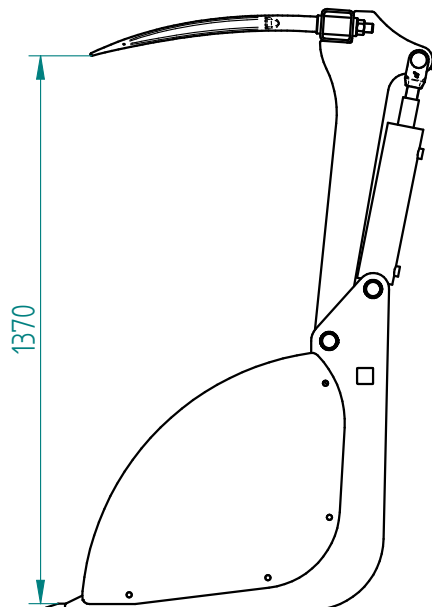

## Manure and silage grab bucket

For attachment to Euronorm

Art.Nr.: DSSFLM140000V

Anzahl Zylinder Number of cylinders	2
Breite Width	1450 mm
Zinken Tines	8
Volumen ca. Volume approx.	0,95 m <sup>3</sup>