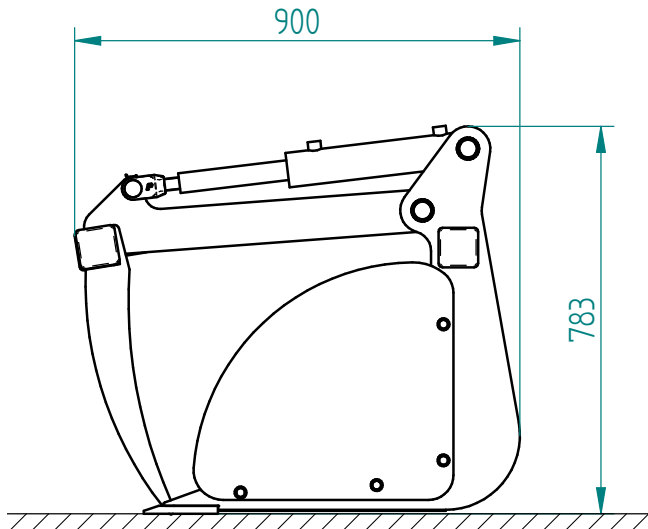

Dung- und Silagegreifschaufel »Small«

Zum Anbau an Euronorm

Breite 1450 mm / Volumen ca. 0,57 m³

Art.Nr.: DSSFLM130050V

Manure and silage grab bucket »Small«

For attachment to Euronorm

Width 1450 mm / Capacity approx. 0,57 m³