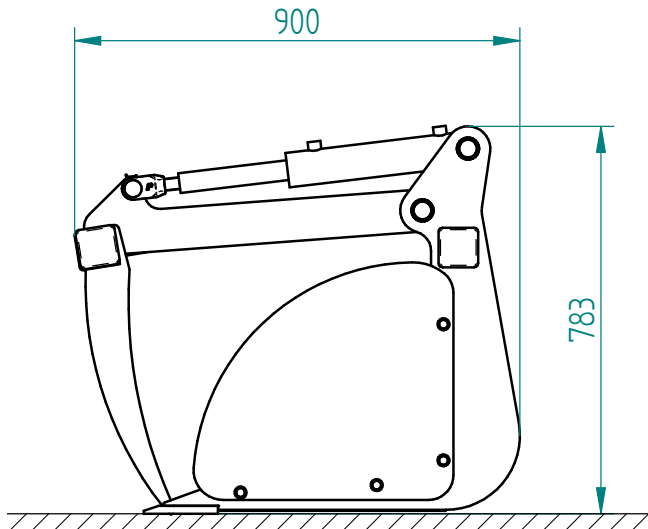

### Dung- und Silagegreifschaufel »Small«

Zum Anbau an Euronorm

Breite 1250 mm / Volumen ca. 0,49 m<sup>3</sup>

Art.Nr.: DSSFLM120050V

### Manure and silage grab bucket »Small«

For attachment to Euronorm

Width 1250 mm / Capacity approx. 0,49 m<sup>3</sup>

\*Irtümer, technische Änderungen vorbehalten. | Technical modifications and errors excepted.