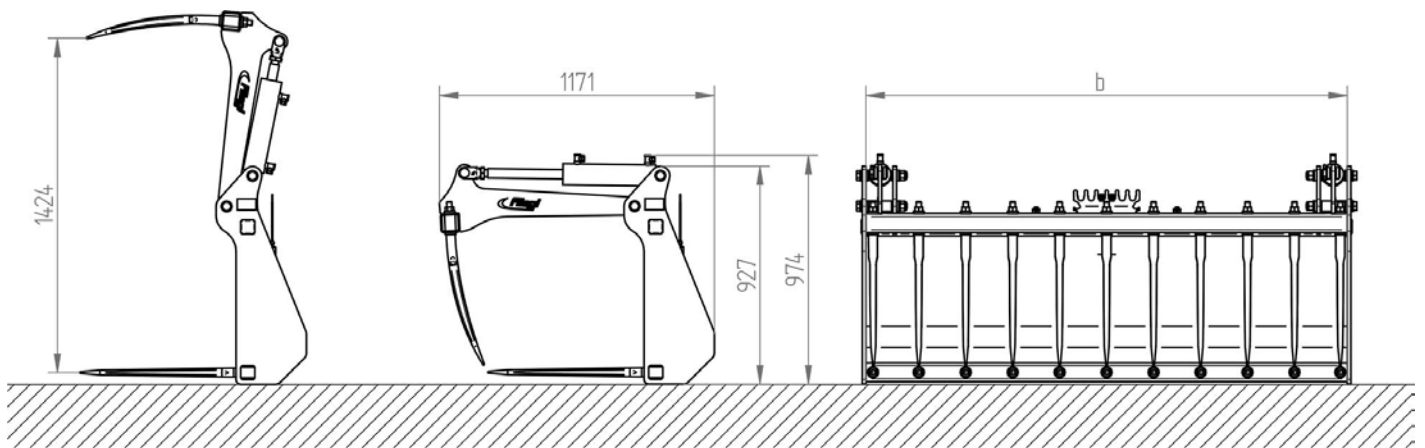

Dung- und Silagegreifschaufel

2050 mm / zum Anbau an Hof-, Rad- oder Teleskoplader

Manure and silage grab fork

2050 mm / for attachment to farm, wheel or telescopic loader

Art.Nr.: DSGHRT200000V

| Breite (b) |
|------------|
| 1250mm |
| 1450mm |
| 1650mm |
| 1850mm |
| 2050mm |
| 2250mm |