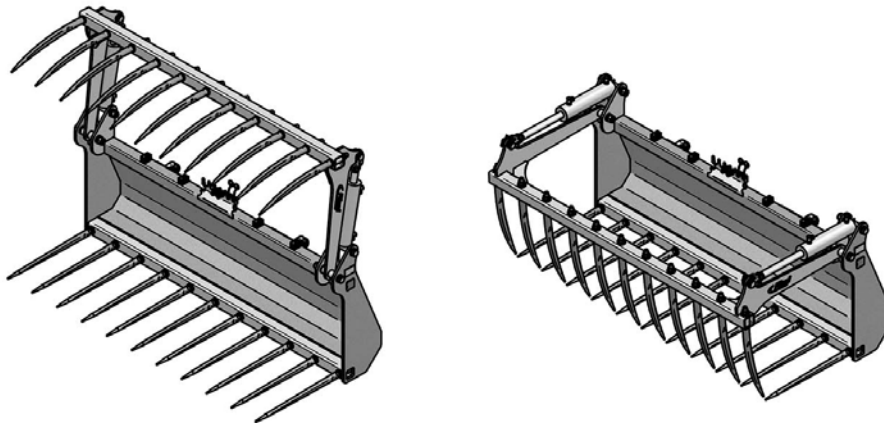

Dung- und Silagegreifschaufel

2050 mm / zum Anbau an Hof-, Rad- oder Teleskoplader

Manure and silage grab fork

2050 mm / for attachment to farm, wheel or telescopic loader

Art.Nr.: DSGHRT200000V

| Breite (b) |
|------------|
| 1250mm |
| 1450mm |
| 1650mm |
| 1850mm |
| 2050mm |
| 2250mm |