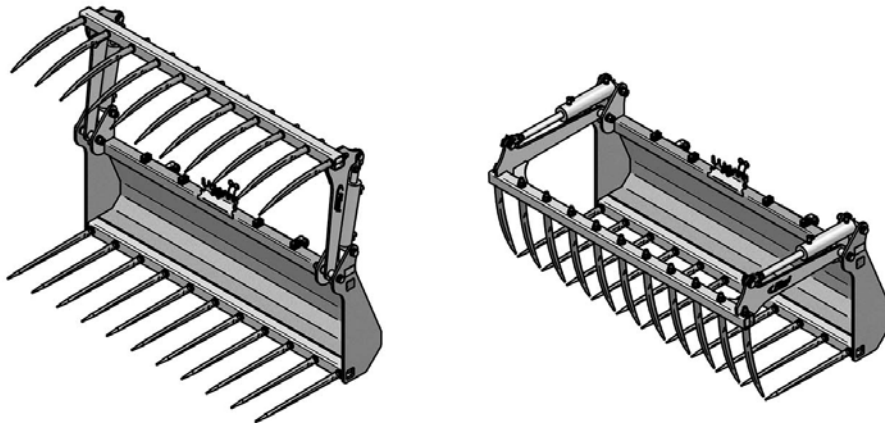

## Dung- und Silagegreifschaufel

1450 mm / zum Anbau an Hof-, Rad- oder Teleskoplader

## Manure and silage grab fork

1450 mm / for attachment to farm, wheel or telescopic loader

Art.Nr.: DSGHRT140000V

Breite (b)
1250mm
1450mm
1650mm
1850mm
2050mm
2250mm

\*Irrtümer, technische Änderungen vorbehalten. | Technical modifications and errors excepted.