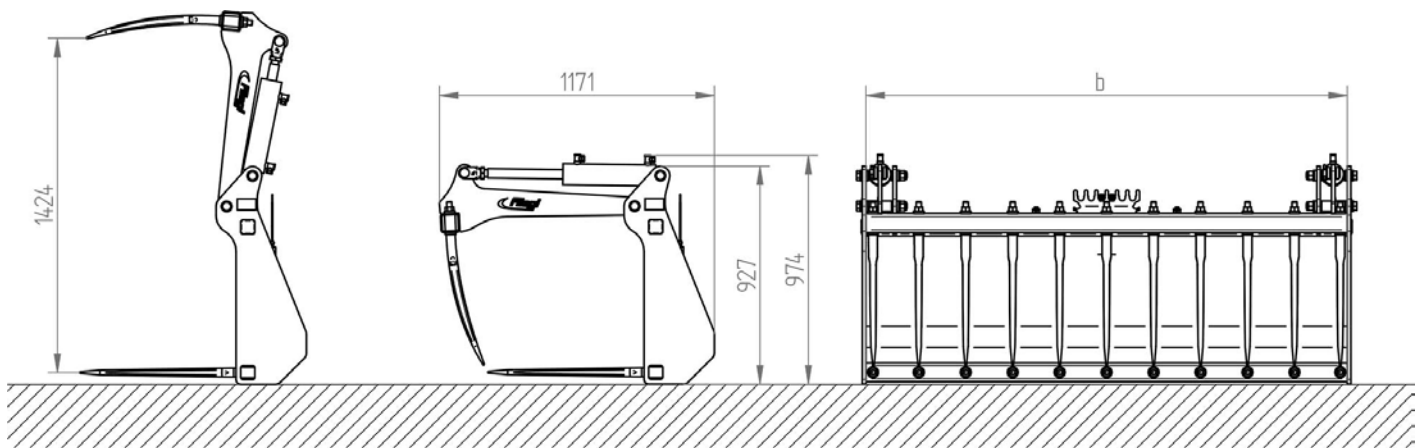

## Dung- und Silagegreifschaufel

1450 mm / zum Anbau an Hof-, Rad- oder Teleskoplader

## Manure and silage grab fork

1450 mm / for attachment to farm, wheel or telescopic loader

Art.Nr.: DSGHRT140000V

Breite (b)
1250mm
1450mm
1650mm
1850mm
2050mm
2250mm

\*Irrtümer, technische Änderungen vorbehalten. | Technical modifications and errors excepted.