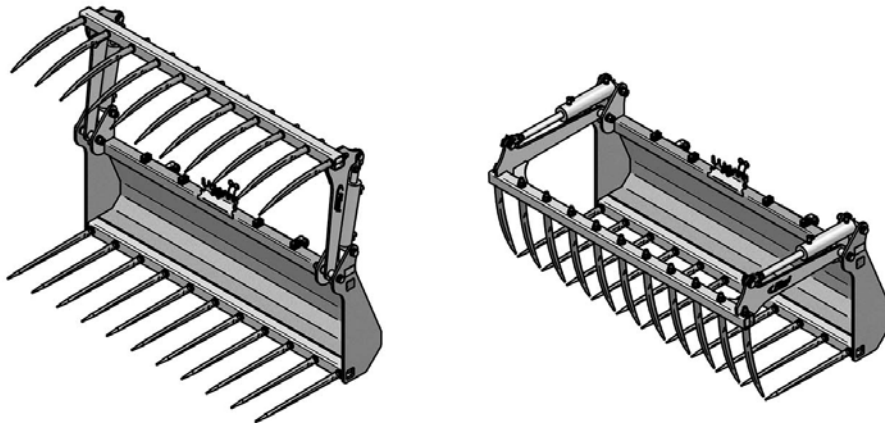

Dung- und Silagegreifschaufel

2250 mm / zum Euronorm

Manure and silage grab fork

2250 mm / for attachment to Euronorm

Art.Nr.: DSGFLM220000V

Breite (b)
1250mm
1450mm
1650mm
1850mm
2050mm
2250mm

*Irtümer, technische Änderungen vorbehalten. | Technical modifications and errors excepted.