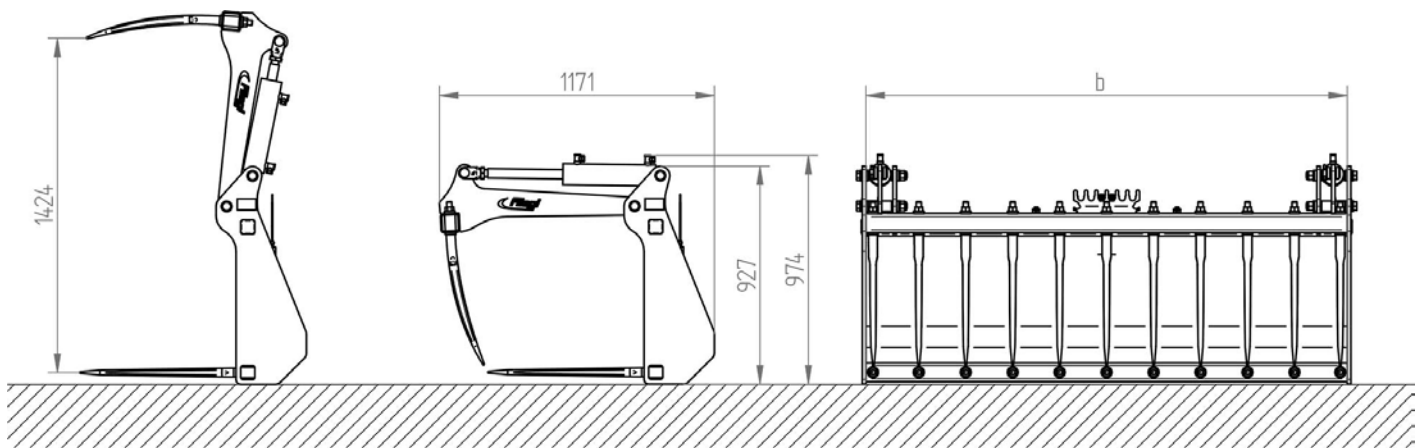

Dung- und Silagegreifschaufel

2250 mm / zum Euronorm

Manure and silage grab fork

2250 mm / for attachment to Euronorm

Art.Nr.: DSGFLM220000V

Breite (b)
1250mm
1450mm
1650mm
1850mm
2050mm
2250mm

*Irtümer, technische Änderungen vorbehalten. | Technical modifications and errors excepted.