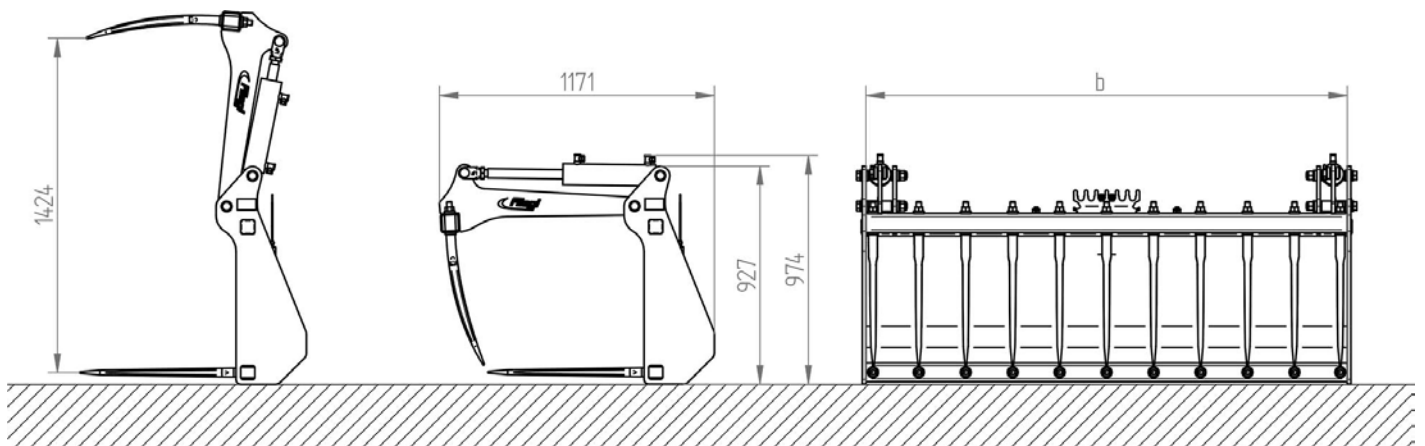

## Dung- und Silagegreifschaufel

2050 mm / zum Euronorm

## Manure and silage grab fork

2050 mm / for attachment to Euronorm

Art.Nr.: DSGFLM200000V

Breite (b)
1250mm
1450mm
1650mm
1850mm
2050mm
2250mm

\*Irtümer, technische Änderungen vorbehalten. | Technical modifications and errors excepted.