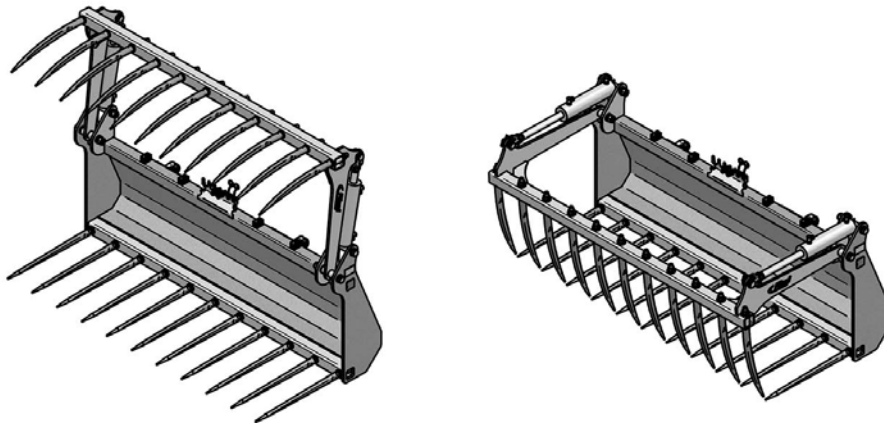

## Dung- und Silagegreifschaufel

2050 mm / zum Euronorm

## Manure and silage grab fork

2050 mm / for attachment to Euronorm

Art.Nr.: DSGFLM200000V

Breite (b)
1250mm
1450mm
1650mm
1850mm
2050mm
2250mm

\*Irtümer, technische Änderungen vorbehalten. | Technical modifications and errors excepted.