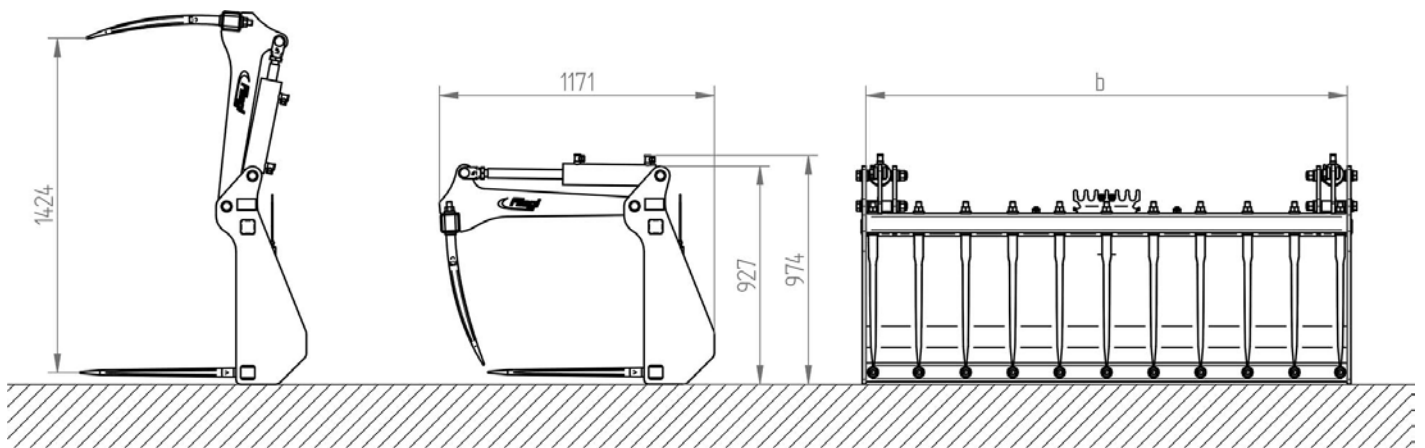

Dung- und Silagegreifschaufel

1850 mm / zum Euronorm

Manure and silage grab fork

1850 mm / for attachment to Euronorm

Art.Nr.: DSGFLM180000V

Breite (b)
1250mm
1450mm
1650mm
1850mm
2050mm
2250mm

*Irtümer, technische Änderungen vorbehalten. | Technical modifications and errors excepted.