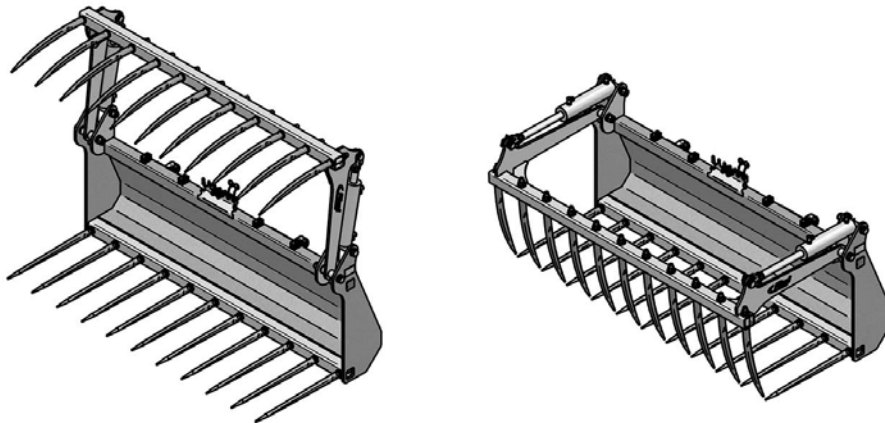

Dung- und Silagegreifschaufel

1850 mm / zum Euronorm

Manure and silage grab fork

1850 mm / for attachment to Euronorm

Art.Nr.: DSGFLM180000V

Breite (b)
1250mm
1450mm
1650mm
1850mm
2050mm
2250mm

*Irtümer, technische Änderungen vorbehalten. | Technical modifications and errors excepted.