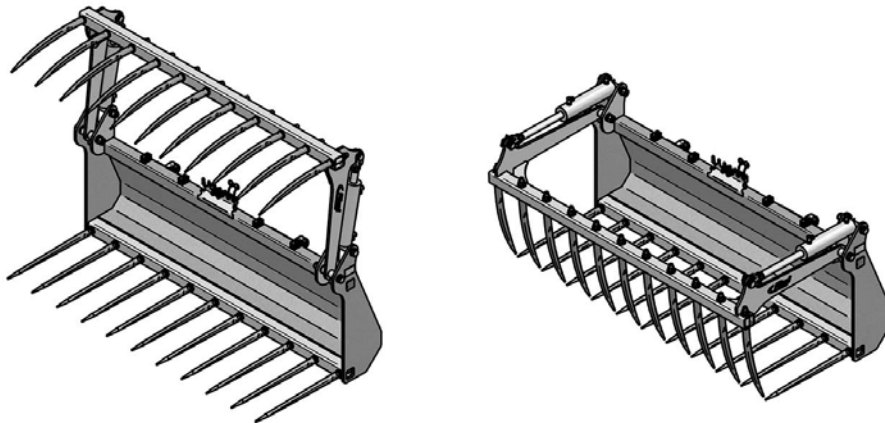

Dung- und Silagegreifschaufel

1650 mm / zum Euronorm

Manure and silage grab fork

1650 mm / for attachment to Euronorm

Art.Nr.: DSGFLM160000V

Breite (b)
1250mm
1450mm
1650mm
1850mm
2050mm
2250mm

*Irrtümer, technische Änderungen vorbehalten. | Technical modifications and errors excepted.