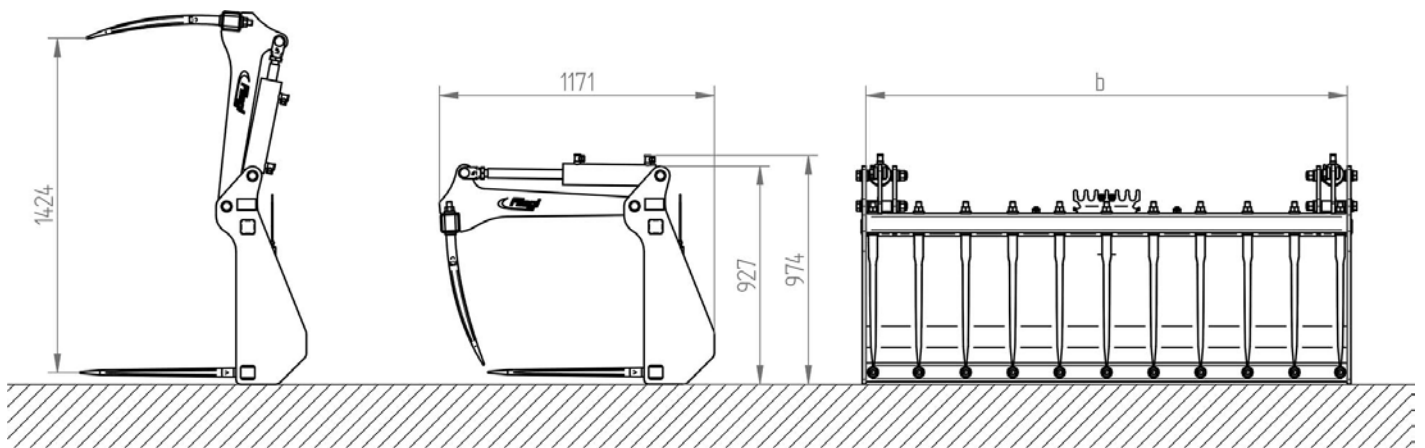

Dung- und Silagegreifschaufel

1650 mm / zum Euronorm

Manure and silage grab fork

1650 mm / for attachment to Euronorm

Art.Nr.: DSGFLM160000V

Breite (b)
1250mm
1450mm
1650mm
1850mm
2050mm
2250mm

*Irrtümer, technische Änderungen vorbehalten. | Technical modifications and errors excepted.