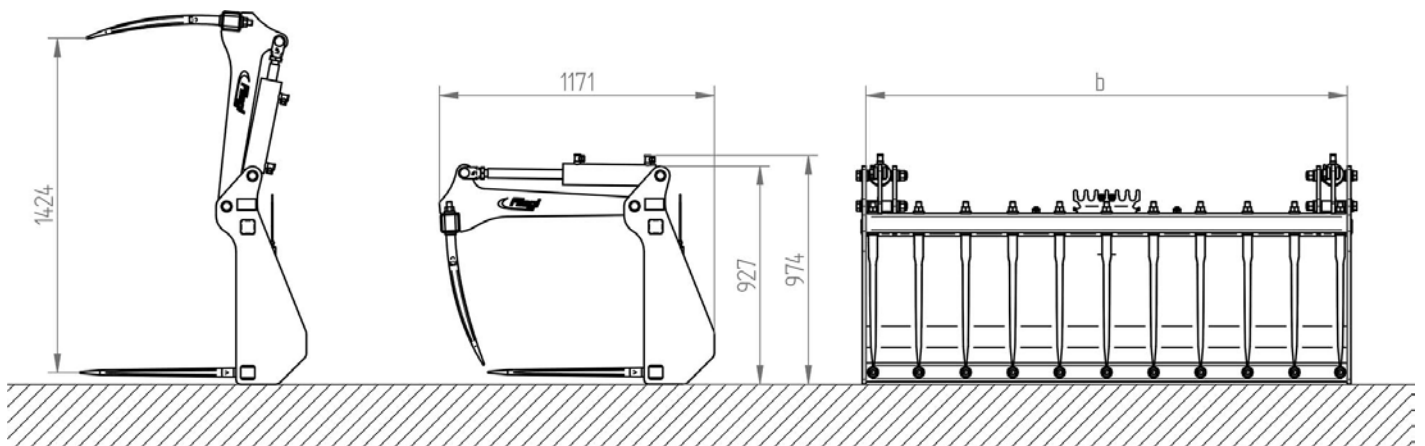

Dung- und Silagegreifschaufel

1450 mm / zum Euronorm

Manure and silage grab fork

1450 mm / for attachment to Euronorm

Art.Nr.: DSGFLM14000V

Breite (b)
1250mm
1450mm
1650mm
1850mm
2050mm
2250mm

*Irtümer, technische Änderungen vorbehalten. | Technical modifications and errors excepted.