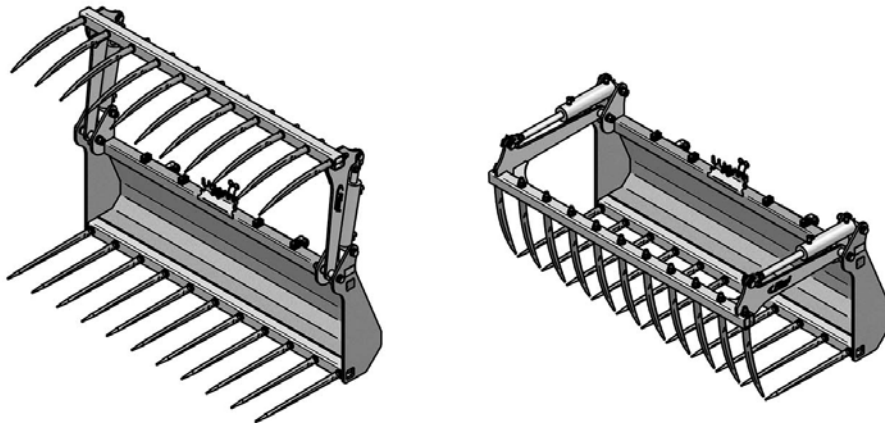

Dung- und Silagegreifschaufel

1450 mm / zum Euronorm

Manure and silage grab fork

1450 mm / for attachment to Euronorm

Art.Nr.: DSGFLM14000V

Breite (b)
1250mm
1450mm
1650mm
1850mm
2050mm
2250mm

*Irtümer, technische Änderungen vorbehalten. | Technical modifications and errors excepted.