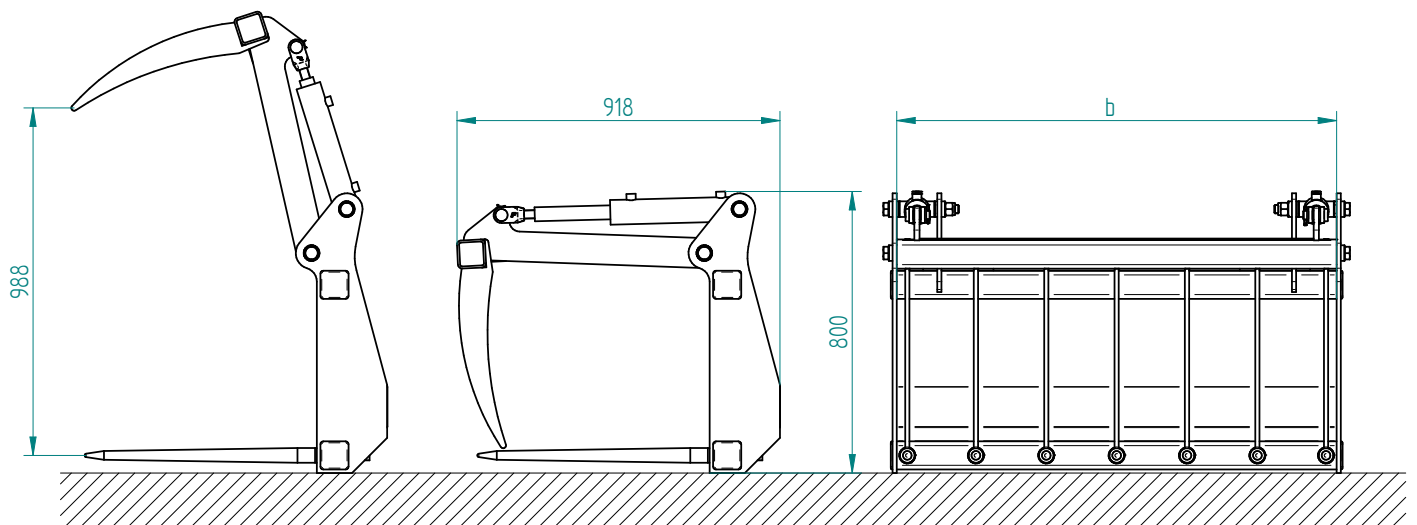

**Dung- und Silagegreifgabel Small**

1250 mm / Euronorm

**Small manure and silage grab fork**

1250 mm / Euronorm

Art.Nr.: DSGFLM120050V

Breite (b)
1050mm
1250mm
1450mm

\*Irrtümer, technische Änderungen vorbehalten. | Technical modifications and errors excepted.