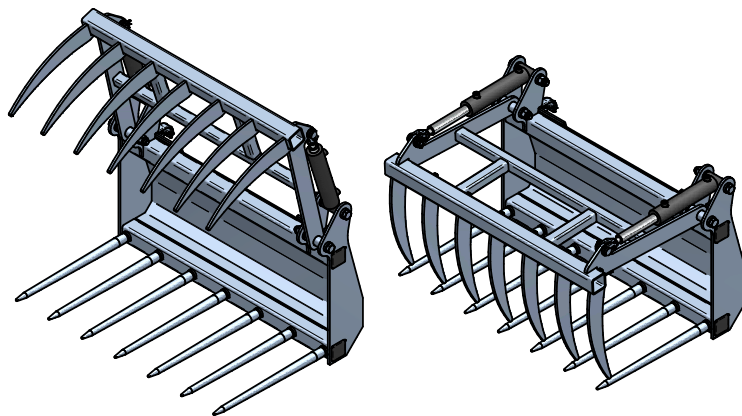

**Dung- und Silagegreifgabel Small**

1250 mm / Euronorm

**Small manure and silage grab fork**

1250 mm / Euronorm

Art.Nr.: DSGFLM120050V

Breite (b)
1050mm
1250mm
1450mm

\*Irrtümer, technische Änderungen vorbehalten. | Technical modifications and errors excepted.