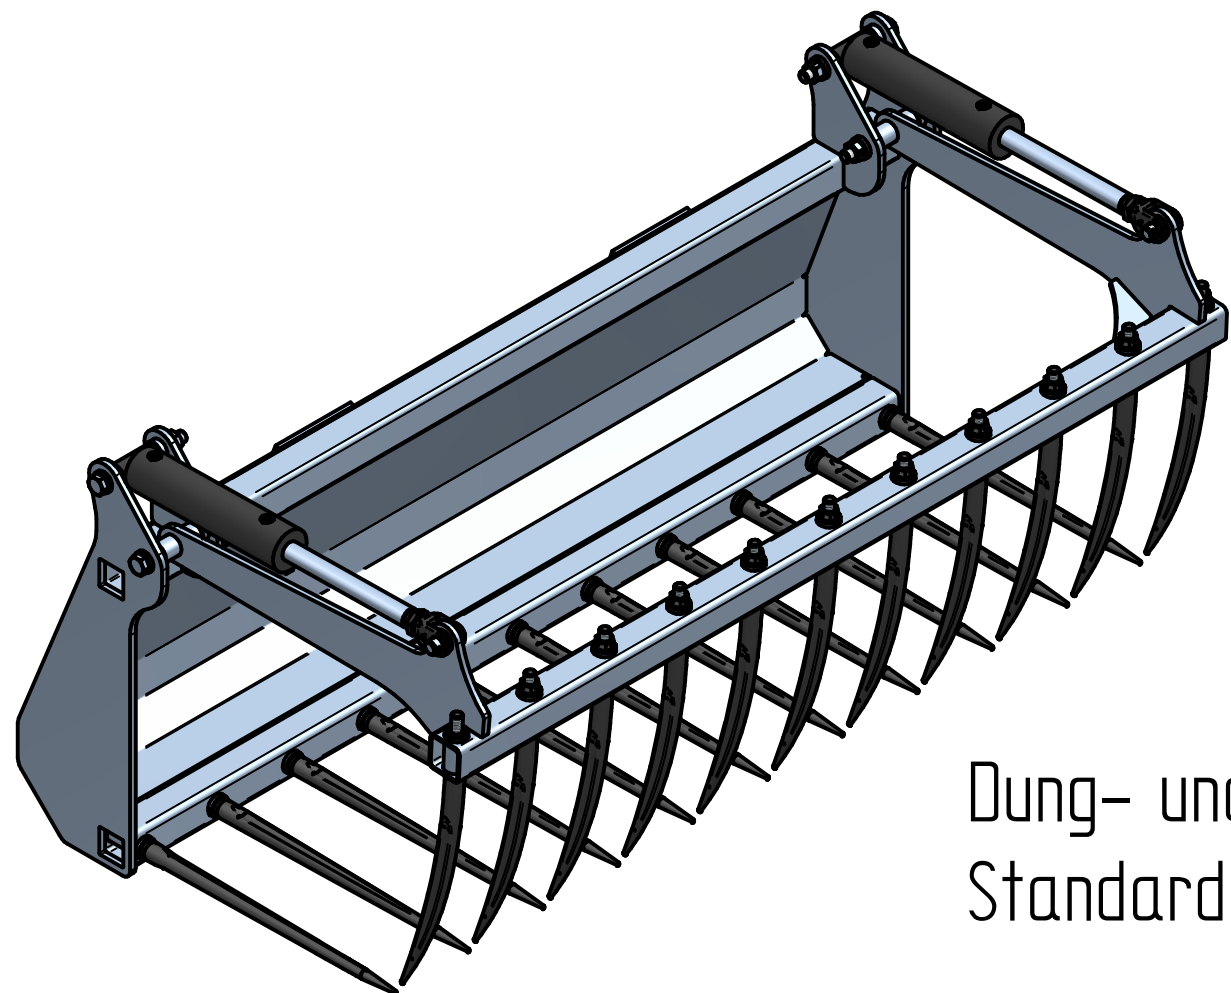

DSG00002-000001-000

Dung- und Silagegabel
Standard

Breite in mm	Gewicht in kg (ca.)	Zinken
1250	270	7
1450	300	8
1650	320	9
1850	340	10
2050	360	11
2250	380	12