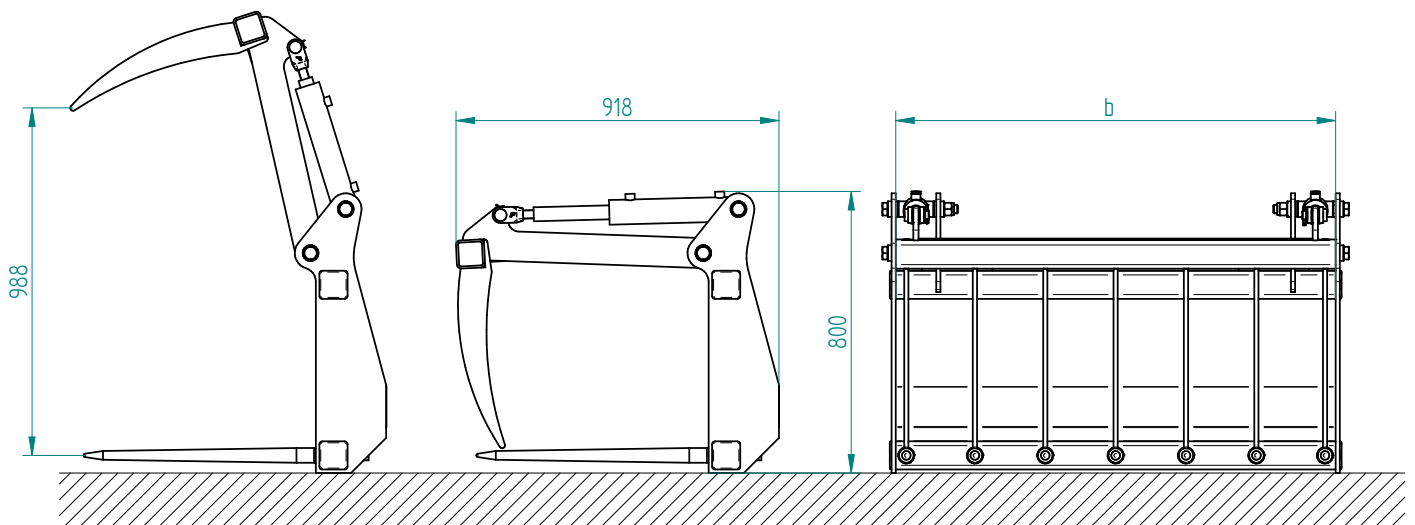

Dung- und Silagegreifgabel Small

1450 mm / Hoflader

Small manure and silage grab fork

1450 mm / farm loader

Art.Nr.: DSGFHL130000V

Breite (b)
1050mm
1250mm
1450mm

*Irrtümer, technische Änderungen vorbehalten. | Technical modifications and errors excepted.