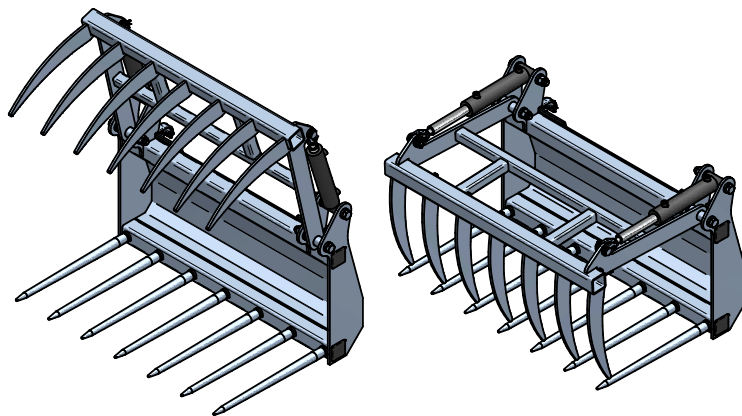

Dung- und Silagegreifgabel Small

1450 mm / Hoflader

Small manure and silage grab fork

1450 mm / farm loader

Art.Nr.: DSGFHL130000V

Breite (b)
1050mm
1250mm
1450mm

*Irrtümer, technische Änderungen vorbehalten. | Technical modifications and errors excepted.