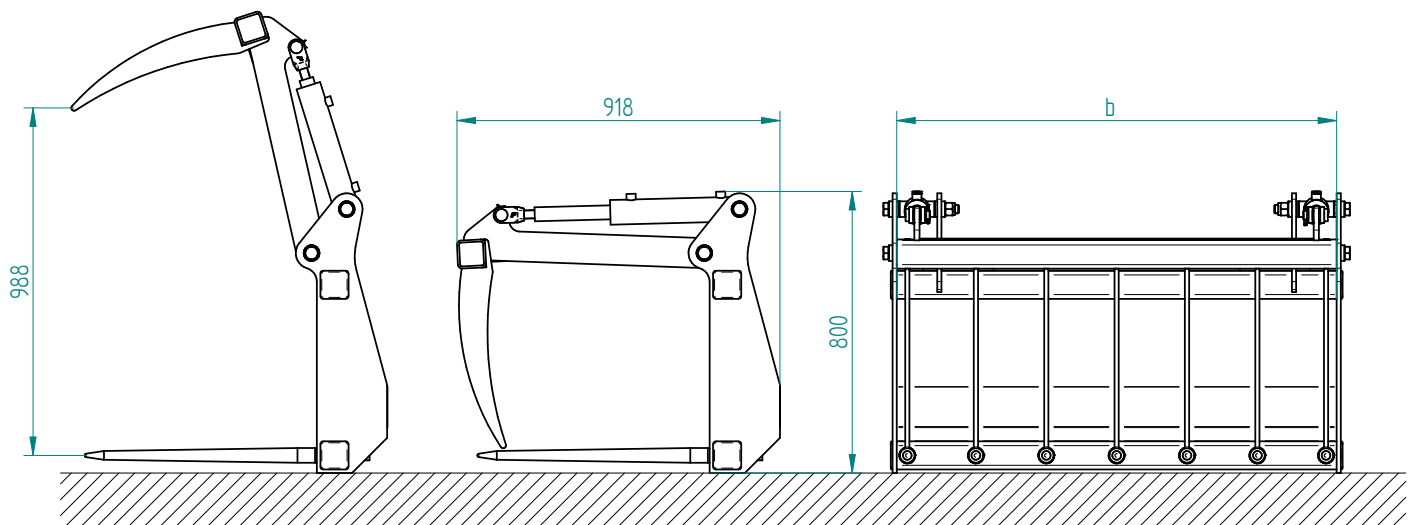

Dung- und Silagegreifgabel Small

1250 mm / Hoflader

Small manure and silage grab fork

1250 mm / farm loader

Art.Nr.: DSGFHL120000V

Breite (b)
1050mm
1250mm
1450mm

*Irrtümer, technische Änderungen vorbehalten. | Technical modifications and errors excepted.