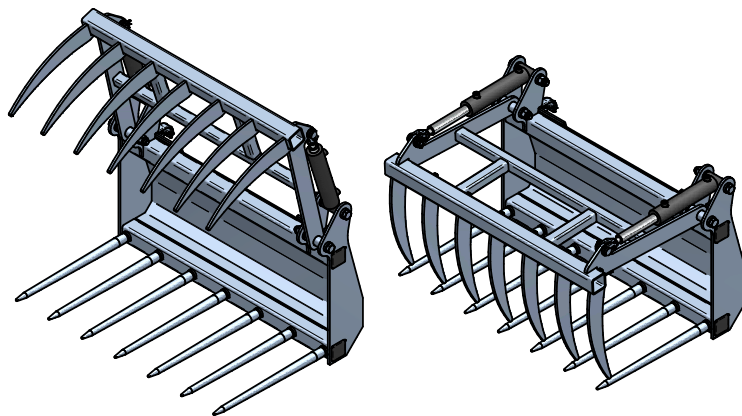

Dung- und Silagegreifgabel Small

1250 mm / Hoflader

Small manure and silage grab fork

1250 mm / farm loader

Art.Nr.: DSGFHL120000V

Breite (b)
1050mm
1250mm
1450mm

*Irrtümer, technische Änderungen vorbehalten. | Technical modifications and errors excepted.