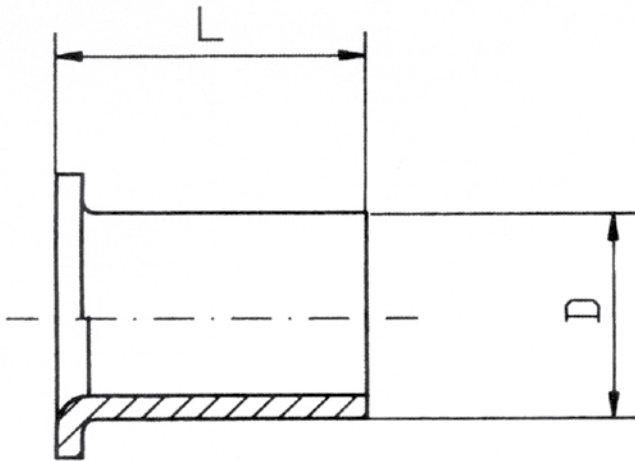

Einsteckhülse

L: 10 mm / D: 4 mm

Art.Nr.: DRUXXX950400

Support sleeve

L: 10 mm / D: 4 mm

*Irrtümer, technische Änderungen vorbehalten. | Technical modifications and errors excepted.

Fliegl Agro-Center GmbH · Maierhof 1 · D-84556 Kastl
Tel. +49 (0)8671/9600-0 · Fax +49 (0)8671/9600-701 · info@agro-center.de