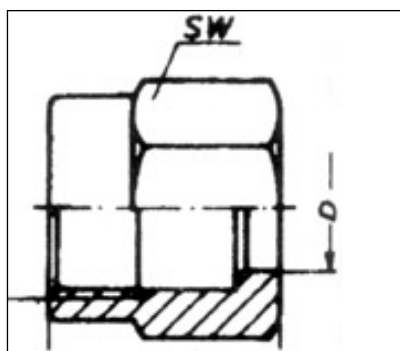

Steck

Schlauch

Stoss

Überwurfmutter

Art.Nr.	Gewinde	Ausführung
DRUXX950004	12 L	für Steckausführung
DRUXX950006	15 L	für Steckausführung
DRUXX950008	15 L	für Schlauchstutzen
DRUXX950002	15 L - DIN 3872	für Stossausführung