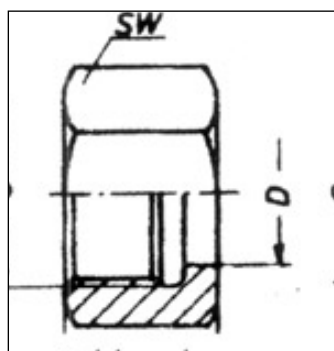

Steck

Schlauch

Stoss

Überwurfmutter

Art.Nr.	Gewinde	Ausführung
DRUXX950004	12 L	für Steckausführung
DRUXX950006	15 L	für Steckausführung
DRUXX950008	15 L	für Schlauchstutzen
DRUXX950002	15 L - DIN 3872	für Stossausführung