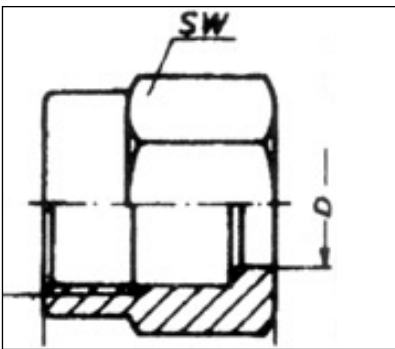

Steck

Schlauch

Stoss

Überwurfmutter

Art.Nr.	Gewinde	Ausführung
DRUXX950004	12 L	für Steckausführung
DRUXX950006	15 L	für Steckausführung
DRUXX950008	15 L	für Schlauchstutzen
DRUXX950002	15 L - DIN 3872	für Stossausführung