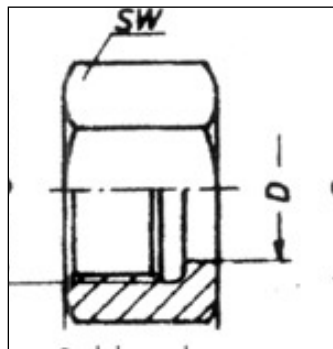

Steck

Schlauch

Stoss

Überwurfmutter

Art.Nr.	Gewinde	Ausführung
DRUXX950004	12 L	für Steckausführung
DRUXX950006	15 L	für Steckausführung
DRUXX950008	15 L	für Schlauchstutzen
DRUXX950002	15 L - DIN 3872	für Stossausführung