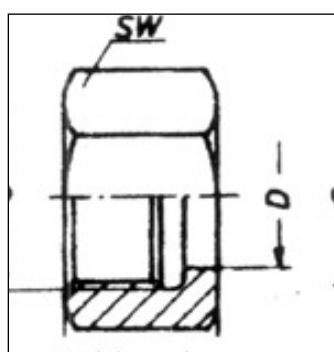

Steck

Schlauch

Stoss

Überwurfmutter

Art.Nr.	Gewinde	Ausführung
DRUXX950004	12 L	für Steckausführung
DRUXX950006	15 L	für Steckausführung
DRUXX950008	15 L	für Schlauchstutzen
DRUXX950002	15 L - DIN 3872	für Stossausführung