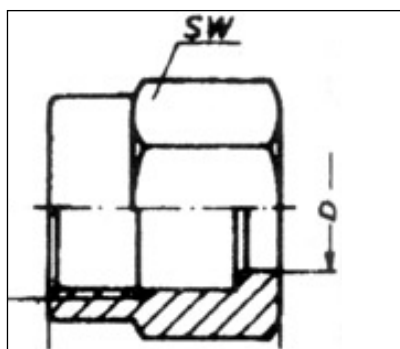

Steck

Schlauch

Stoss

Überwurfmutter

Art.Nr.	Gewinde	Ausführung
DRUXX950004	12 L	für Steckausführung
DRUXX950006	15 L	für Steckausführung
DRUXX950008	15 L	für Schlauchstutzen
DRUXX950002	15 L - DIN 3872	für Stossausführung