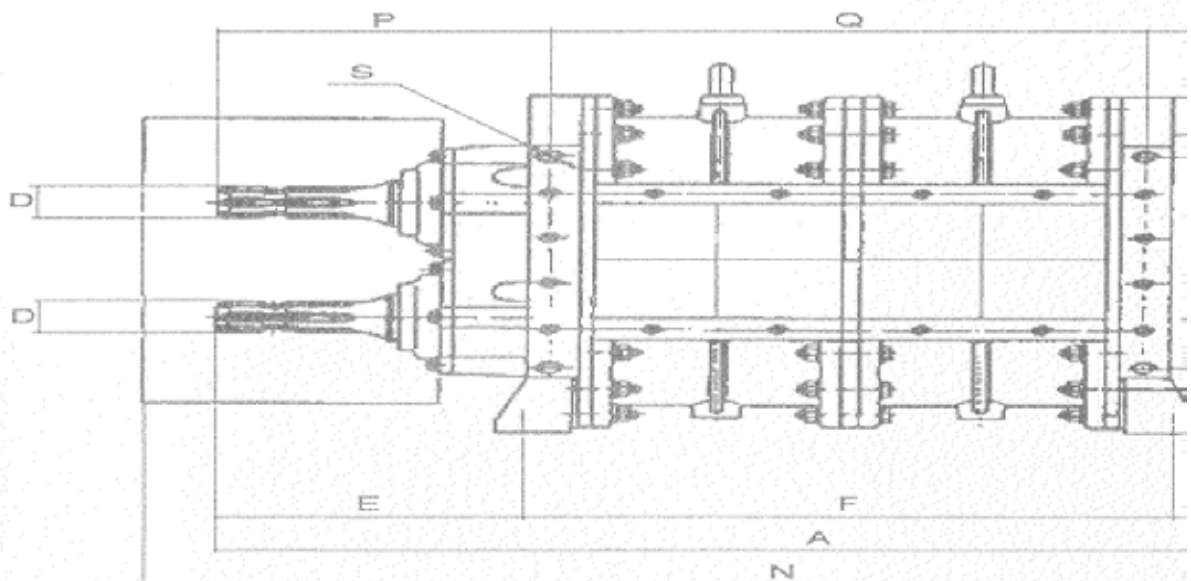

Datenblatt Drehkolbenpumpe

Ihre erste Wahl.

AGRO- CENTER

Fliegl

BR

		BR 80/D	BR 120/D
HÖCHSTFÖRDERLEISTUNG	L/MIN	1425	2100
HÖCHSTFÖRDERLEISTUNG	M ³ /H	85	125
HÖCHSTDREHZAHN	U.P.M.	540	540
HÖCHSTBETRIEBSDRUCK	BAR	10	10
LEISTUNGSBEDARF BEI HÖCHSTBETRIEBSDRUCK	KW	27	30
NETTO GEWICHT	KGM	121	130

Modell	A	B	C	D	E	F	G	H
BR 80/D	541	260	429	1"3/8	176	224	141	15
BR 120/D	613	260	429	1"3/8	176	296	141	15
BR 160/D	695	260	429	1"3/8	176	378	141	15
BR 200/D	767	260	429	1"3/4	176	450	141	15
BR 240/D	839	260	429	1"3/4	176	622	141	15
BR 280/D	911	260	429	1"3/4	176	694	141	15