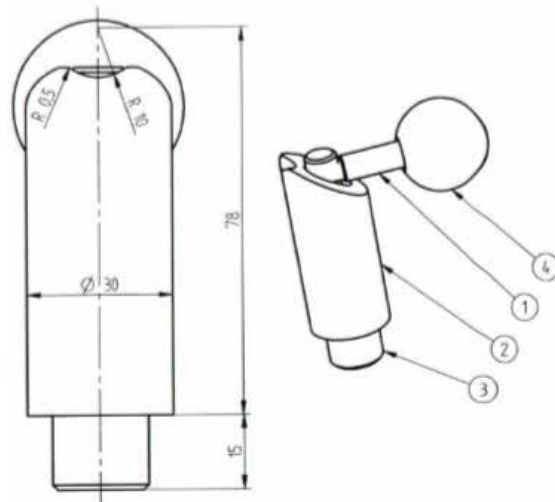

**Sicherungsbolzen  
für Ballentransportgerät Schmetterling**

**securing pin  
for Butterfly bale transport attachment**

Art.Nr.: BTGFLM900352

\*Irrtümer, technische Änderungen vorbehalten. | Technical modifications and errors excepted.