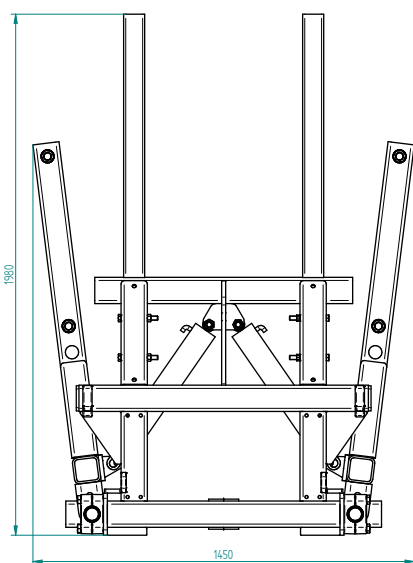

Ballentransportgerät »Trio«

Zum Anbau an Euronorm- und Dreipunktaufnahme

»Trio« bale transport attachment

For attachment to Euronorm and three-point hitch

Art.Nr.: BTGFLM000050V

*Irrtümer, technische Änderungen vorbehalten. | Technical modifications and errors excepted.