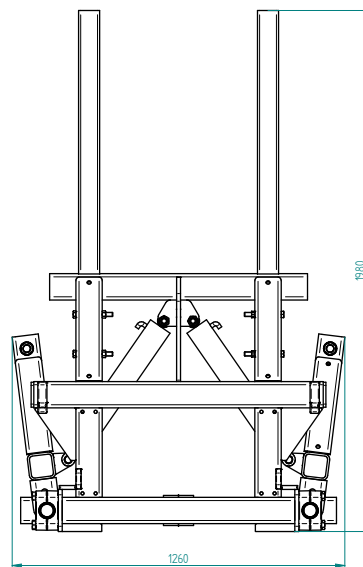

Ballentransportgerät »Trio«

Zum Anbau an Euronorm- und Dreipunktaufnahme

»Trio« bale transport attachment

For attachment to Euronorm and three-point hitch

Art.Nr.: BTGFLM000050V

*Irrtümer, technische Änderungen vorbehalten. | Technical modifications and errors excepted.