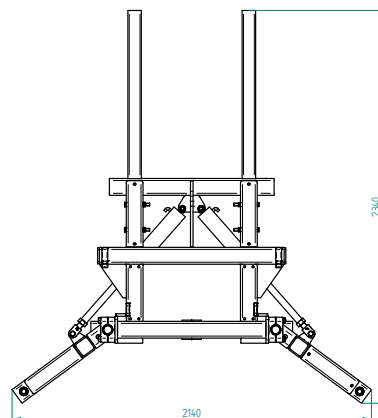

Ballentransportgerät »Trio«

Zum Anbau an Euronorm- und Dreipunktaufnahme

»Trio« bale transport attachment

For attachment to Euronorm and three-point hitch

Art.Nr.: BTGFLM000050V

*Irrtümer, technische Änderungen vorbehalten. | Technical modifications and errors excepted.