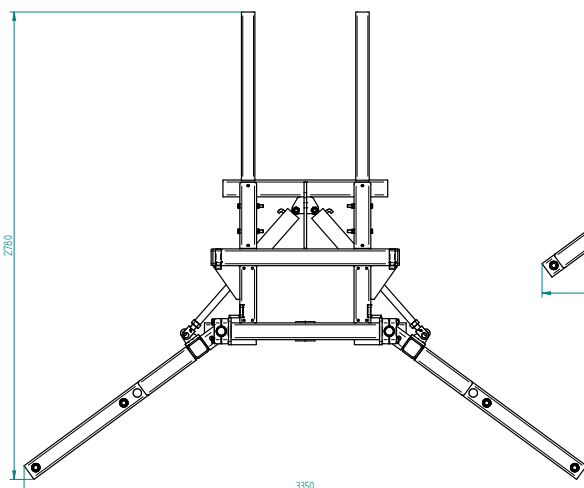

Ballentransportgerät »Trio«

Zum Anbau an Euronorm- und Dreipunktaufnahme

»Trio« bale transport attachment

For attachment to Euronorm and three-point hitch

Art.Nr.: BTGFLM000050V

*Irrtümer, technische Änderungen vorbehalten. | Technical modifications and errors excepted.