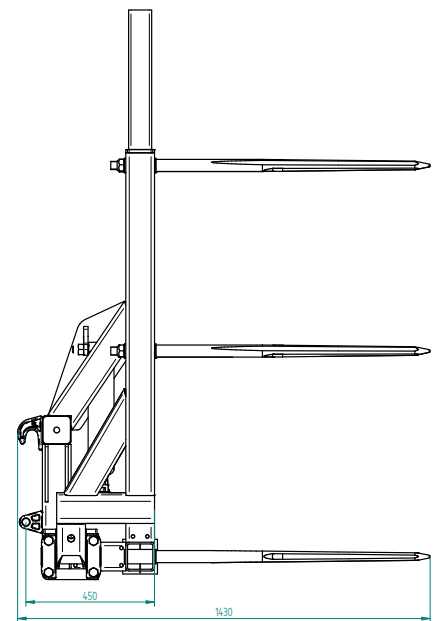

Ballentransportgerät »Trio«

Zum Anbau an Euronorm- und Dreipunktaufnahme

»Trio« bale transport attachment

For attachment to Euronorm and three-point hitch

Art.Nr.: BTGFLM000050V

*Irrtümer, technische Änderungen vorbehalten. | Technical modifications and errors excepted.