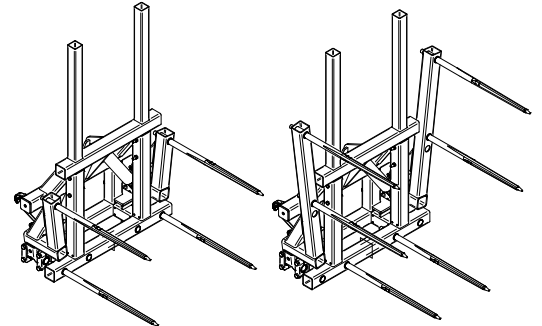

Ballentransportgerät »Trio«

Zum Anbau an Euronorm- und Dreipunktaufnahme

»Trio« bale transport attachment

For attachment to Euronorm and three-point hitch

Art.Nr.: BTGFLM000050V

*Irrtümer, technische Änderungen vorbehalten. | Technical modifications and errors excepted.