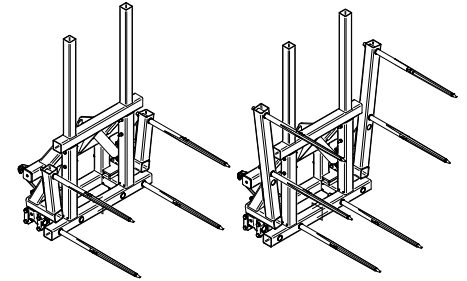

Ballentransportgerät »Duo«

Zum Anbau an Euronorm- und Dreipunktaufnahme

»Duo« bale transport attachment

For attachment to Euronorm and three-point hitch

Art.Nr.: BTGFLM000040V

*Irrtümer, technische Änderungen vorbehalten. | Technical modifications and errors excepted.