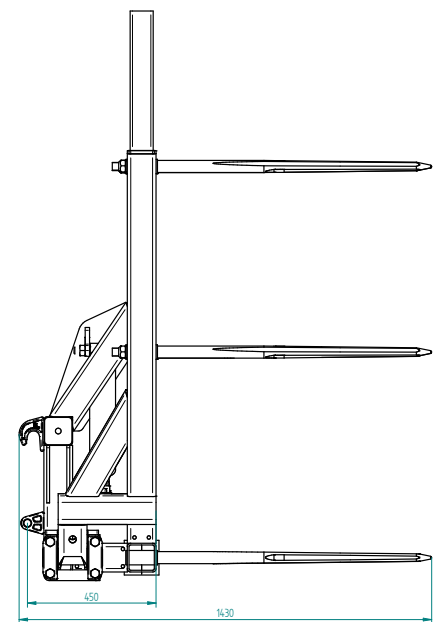

Ballentransportgerät »Duo«

Zum Anbau an Euronorm- und Dreipunktaufnahme

»Duo« bale transport attachment

For attachment to Euronorm and three-point hitch

Art.Nr.: BTGFLM000040V

*Irrtümer, technische Änderungen vorbehalten. | Technical modifications and errors excepted.