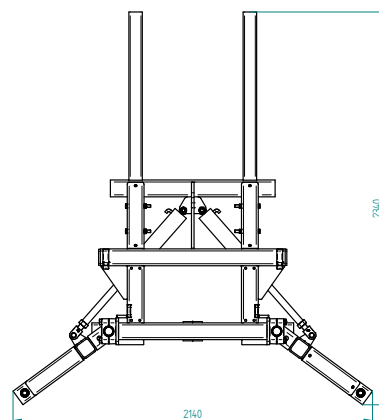

Ballentransportgerät »Duo«

Zum Anbau an Euronorm- und Dreipunktaufnahme

»Duo« bale transport attachment

For attachment to Euronorm and three-point hitch

Art.Nr.: BTGFLM000040V

*Irrtümer, technische Änderungen vorbehalten. | Technical modifications and errors excepted.