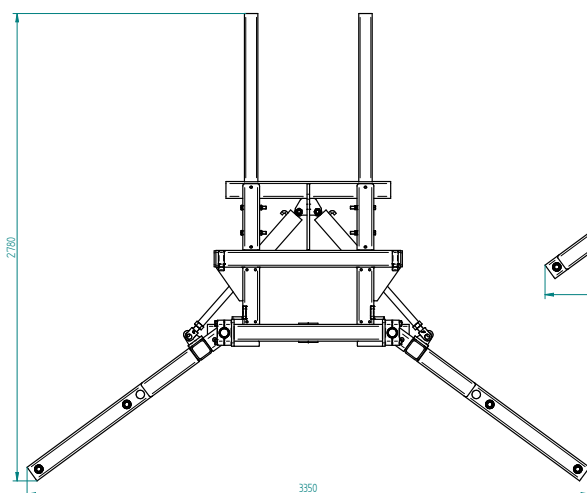

Ballentransportgerät »Duo«

Zum Anbau an Euronorm- und Dreipunktaufnahme

»Duo« bale transport attachment

For attachment to Euronorm and three-point hitch

Art.Nr.: BTGFLM000040V

*Irrtümer, technische Änderungen vorbehalten. | Technical modifications and errors excepted.