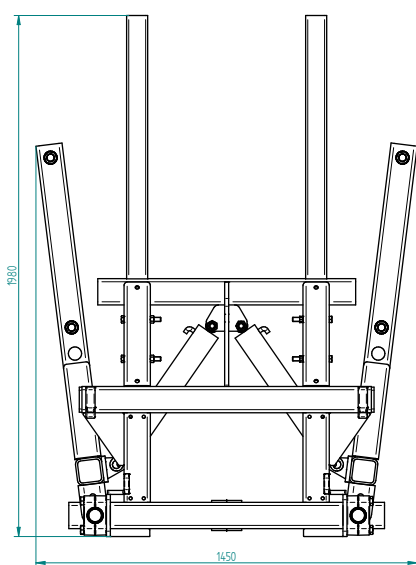

Ballentransportgerät »Duo«

Zum Anbau an Euronorm- und Dreipunktaufnahme

»Duo« bale transport attachment

For attachment to Euronorm and three-point hitch

Art.Nr.: BTGFLM000040V

*Irrtümer, technische Änderungen vorbehalten. | Technical modifications and errors excepted.