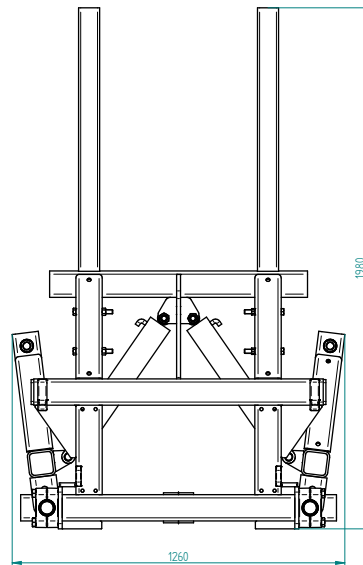

Ballentransportgerät »Duo«

Zum Anbau an Euronorm- und Dreipunktaufnahme

»Duo« bale transport attachment

For attachment to Euronorm and three-point hitch

Art.Nr.: BTGFLM000040V

*Irrtümer, technische Änderungen vorbehalten. | Technical modifications and errors excepted.