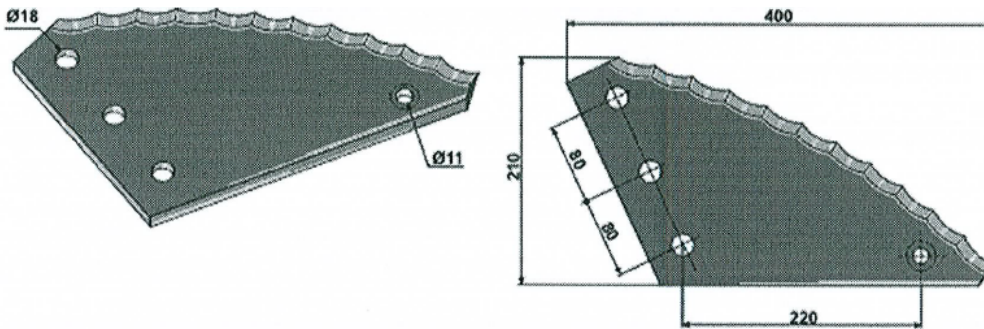

Futtermischwagenmesser passend für Strautmann
LxB 210x80 / LA 108 mm / Ø 11x25 mm/ rechts

Food mixer knives suitable for Strautmann
LxB 210x80 / LA 108 mm / Ø 11x25 mm/ right

Art.Nr.: BODXXX360282

*Irrtümer, technische Änderungen vorbehalten. | Technical modifications and errors excepted.