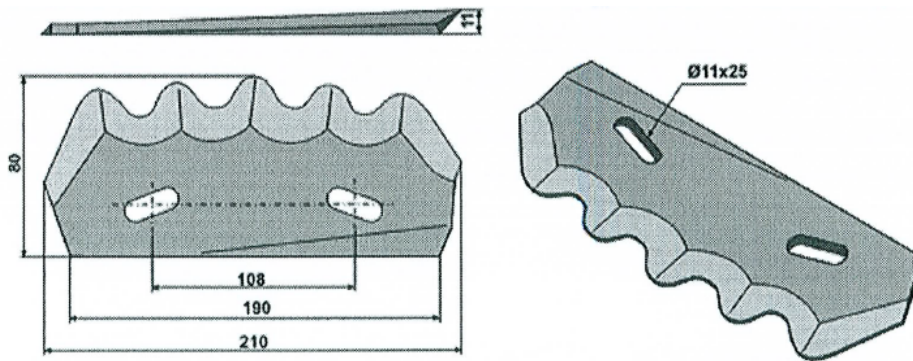

Futtermischwagenmesser passend für Strautmann
LxB 210x80 / LA 108 mm / Ø 11x25 mm / links

Food mixer knives suitable for Strautmann
LxB 210x80 / LA 108 mm / Ø 11x25 mm / left

Art.Nr.: BODXXX360280

*Irrtümer, technische Änderungen vorbehalten. | Technical modifications and errors excepted.