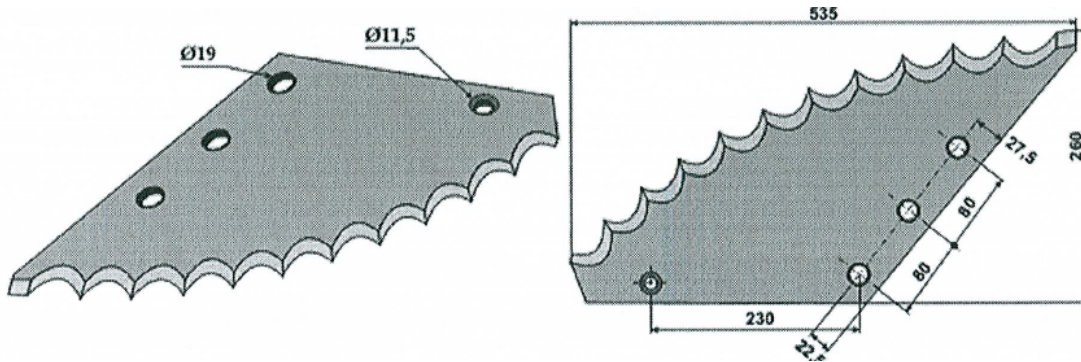

Futtermischwagenmesser
passend für Strautmann /Tatoma
LxB 535x260 mm / LA 80 mm / Ø 19 mm

Food mixer knives suitable for Strautmann / Tatoma
LxB 535x260 mm / LA 80 mm / Ø 19 mm

Art.Nr.: BODXXX360278

*Irtümer, technische Änderungen vorbehalten. | Technical modifications and errors excepted.