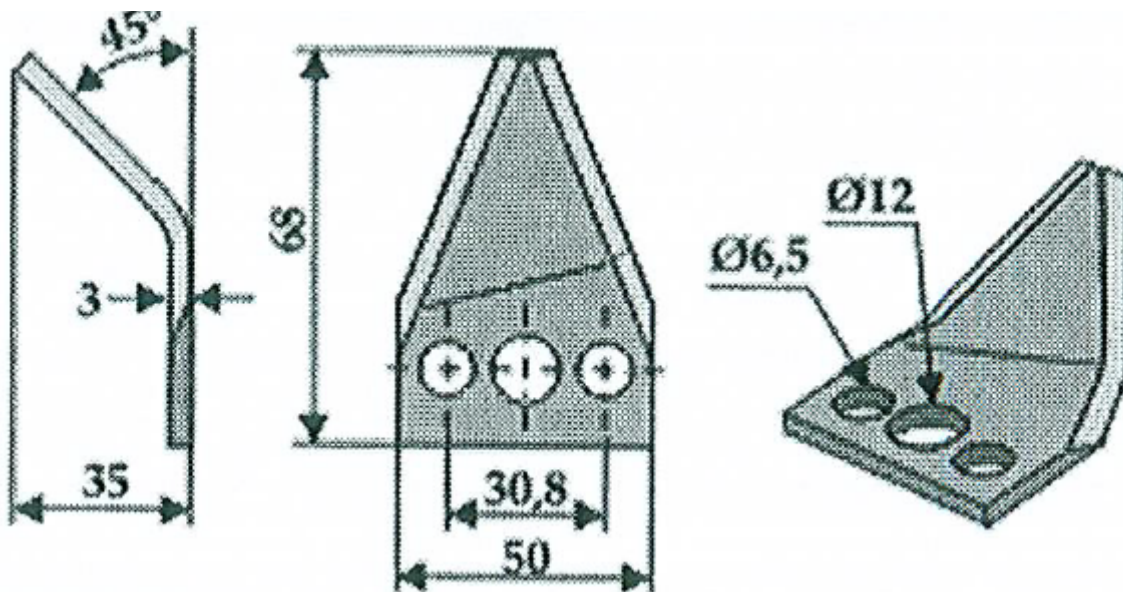

**Futtermischwagenmesser
passend für Strautmann / links**

Food mixer knives suitable for Strautmann / left

Art.Nr.: BODXXX360270

*Irrtümer, technische Änderungen vorbehalten. | Technical modifications and errors excepted.